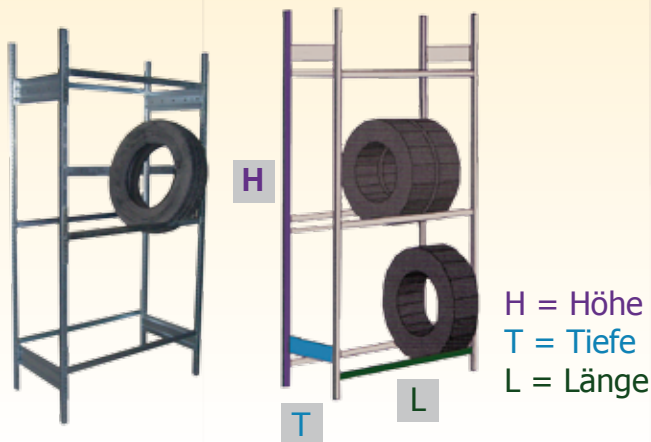

Fachbodenregale

Pneu-Grund- und Anbauregal, verzinktes Stecksystem

- Pneu Grundregal
- 2 Regalrahmen komplett
- 3 Reifenablagen

- Pneu Anbauregal
- 1 Regalrahmen komplett
- 3 Reifenablagen

Weitere Höhen auf Anfrage!

• Pneu Grundregal 200 cm Höhe (H)

Länge	Tiefe	50 cm
85 cm	Preis Fr.	251.-
	Bestell-Nr.	PG2005085
100 cm	Preis Fr.	257.-
	Bestell-Nr.	PG20050100
115 cm	Preis Fr.	264.-
	Bestell-Nr.	PG20050115

• Pneu Anbauregal 200 cm Höhe (H)

Länge	Tiefe	50 cm
85 cm	Preis Fr.	197.-
	Bestell-Nr.	PA2005085
100 cm	Preis Fr.	203.-
	Bestell-Nr.	PA20050100
115 cm	Preis Fr.	210.-
	Bestell-Nr.	PA20050115

• Pneu Grundregal 220 cm Höhe (H)

Länge	Tiefe	50 cm
85 cm	Preis	302.-
	Bestell-Nr.	PG2205085
100 cm	Preis	309.-
	Bestell-Nr.	PG22050100
115 cm	Preis	317.-
	Bestell-Nr.	PG22050115

• Pneu Anbauregal 220 cm Höhe (H)

Länge	Tiefe	50 cm
85 cm	Preis Fr.	237.-
	Bestell-Nr.	PA2205085
100 cm	Preis Fr.	244.-
	Bestell-Nr.	PA22050100
115 cm	Preis Fr.	252.-
	Bestell-Nr.	PA22050115

• Pneu Grundregal 250 cm Höhe (H)

Länge	Tiefe	50
85 cm	Preis Fr.	352.-
	Bestell-Nr.	PG2505085
100 cm	Preis Fr.	360.-
	Bestell-Nr.	PG25050100
115 cm	Preis Fr.	370.-
	Bestell-Nr.	PG25050115

• Pneu Anbauregal 250 cm Höhe (H)

Länge	Tiefe	50 cm
85 cm	Preis Fr.	276.-
	Bestell-Nr.	PA2505085
100 cm	Preis Fr.	285.-
	Bestell-Nr.	PA25050100
115 cm	Preis Fr.	294.-
	Bestell-Nr.	PA25050115