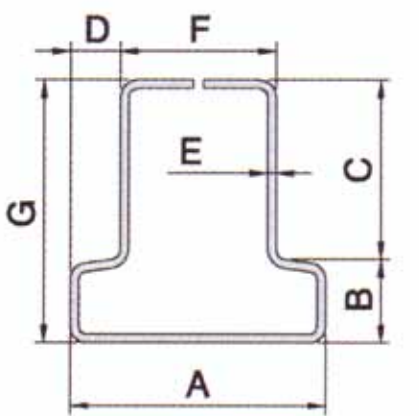

Fachbodenregale

- L_n = Nennlänge
- L_r = $L_n - 20$ mm
- L = $L_n + 6$ mm
- L_t = $L + 36$ mm
- P_r = Nennbreite
- P_t = $P_r + 20$ mm

Masse in [mm]

A	B	C	D	E	F	G
36	11	26	7	1,2	22	37