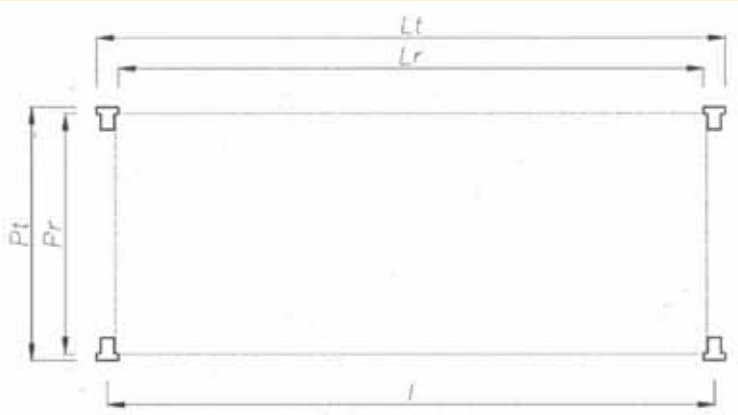

Fachbodenregale

- L_n = Nennlänge
- L_r = $L_n - 20$ mm
- L = $L_n + 6$ mm
- L_t = $L + 36$ mm
- P_r = Nennbreite
- P_t = $P_r + 20$ mm