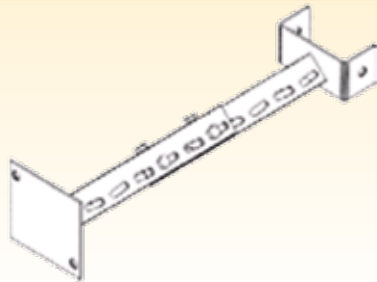

Tiefe	Länge	1800 mm	2700 mm	3600 mm
800 mm	Preis	Auf Anfrage	Auf Anfrage	Auf Anfrage
	Bestell-Nr.	EB8001800	EB8002700	EB8003600
	Tragkraft	3150 kg	2400 kg	1590 kg
1000 mm	Preis	Auf Anfrage	Auf Anfrage	Auf Anfrage
	Bestell-Nr.	EB10001800	EB10002700	EB10003600
	Tragkraft	3150 kg	2400 kg	1590 kg

Palettenregale

Fasshalter, Regalverbinder, Distanzhalter Wand

• 200 Liter Fasshalter, gelb lackiert

Tiefe	800 mm	1000 mm
Preis	57.90	70.70
Bestell-Nr.	FH800600	FH1000600

• Regalverbinder, gelb lackiert

Länge	300 mm	400 mm	500 mm
Preis	10.00	11.00	12.00
Bestell-Nr.	RV300	RV400	RV500

• Distanzhalter Wand, gelb lackiert

Länge	300-450 mm
Preis	35.00
Bestell-Nr.	DW300-450

• Traversensicherung

Preis	2.00
Bestell-Nr.	TSS