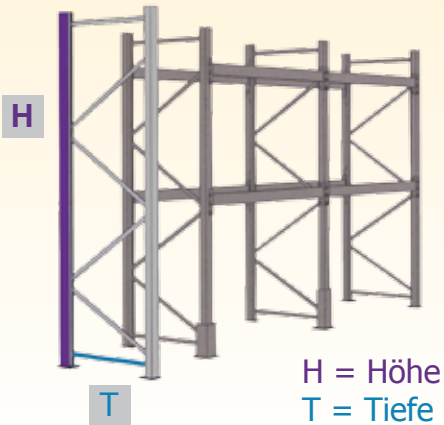

Palettenregale

Regalrahmen, Traverse, Eck und Anfahrerschutz, Einlegeboden

Weitere Höhen auf Anfrage!

- Regalrahmen
- 2 Pfeiler
- 2 Stahlfüsse

- Regalrahmen verzinkt

Höhe	Tiefe	800 mm	1000 mm
2025 mm	Preis	239.-	244.-
	Bestell-Nr.	RR2025800	RR20251000
3525 mm	Preis	289.-	303.-
	Bestell-Nr.	RR3525800	RR35251000
4500 mm	Preis	390.-	404.-
	Bestell-Nr.	RR4500800	RR45001000
5550 mm	Preis	467.-	477.-
	Bestell-Nr.	RR5550800	RR55501000
6525 mm	Preis	491.-	501.-
	Bestell-Nr.	RR6525800	RR65251000

Weitere Höhen auf Anfrage!

- Traverse gelb lackiert / Stück

Länge	1800 mm	2700 mm	3600 mm	
Preis	74.-	111.-	135.-	150.-
Bestell-Nr.	T180	T270	T36080	T360100
Tragkraft/Paar	4000 kg	3400 kg	2200 kg	2200 kg

Höhere Tragkraft auf Anfrage!

- Eckschutz Mitte gelb lackiert (E)

Höhe	50 cm
Preis	119.-
Bestell-Nr.	E50

- Anfahrerschutz Mitte gelb lackiert (A)

Höhe	50 cm
Preis	35.-
Bestell-Nr.	A50

T = Tiefe
L = Länge

- Einlegeboden verzinkt inkl. Traverse gelb lackiert

Tiefe	Länge	1800 mm	2700 mm	3600 mm
800 mm	Preis	Auf Anfrage	Auf Anfrage	Auf Anfrage
	Bestell-Nr.	EB8001800	EB8002700	EB8003600
	Tragkraft	3150 kg	2400 kg	1590 kg
1000 mm	Preis	Auf Anfrage	Auf Anfrage	Auf Anfrage
	Bestell-Nr.	EB10001800	EB10002700	EB10003600
	Tragkraft	3150 kg	2400 kg	1590 kg