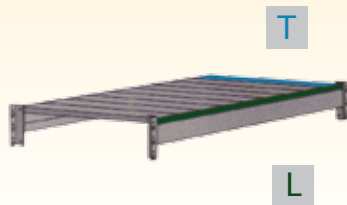

Höhere Tragkraft auf Anfrage!

- Eckschutz Mitte gelb lackiert (E)

Höhe	50 cm
Preis	119.-
Bestell-Nr.	E50

- Anfahrerschutz Mitte gelb lackiert (A)

Höhe	50 cm
Preis	35.-
Bestell-Nr.	A50

T = Tiefe
L = Länge

- Einlegeboden verzinkt inkl. Traverse gelb lackiert

Tiefe	Länge	1800 mm	2700 mm	3600 mm
800 mm	Preis	Auf Anfrage	Auf Anfrage	Auf Anfrage
	Bestell-Nr.	EB8001800	EB8002700	EB8003600
	Tragkraft	3150 kg	2400 kg	1590 kg
1000 mm	Preis	Auf Anfrage	Auf Anfrage	Auf Anfrage
	Bestell-Nr.	EB10001800	EB10002700	EB10003600
	Tragkraft	3150 kg	2400 kg	1590 kg