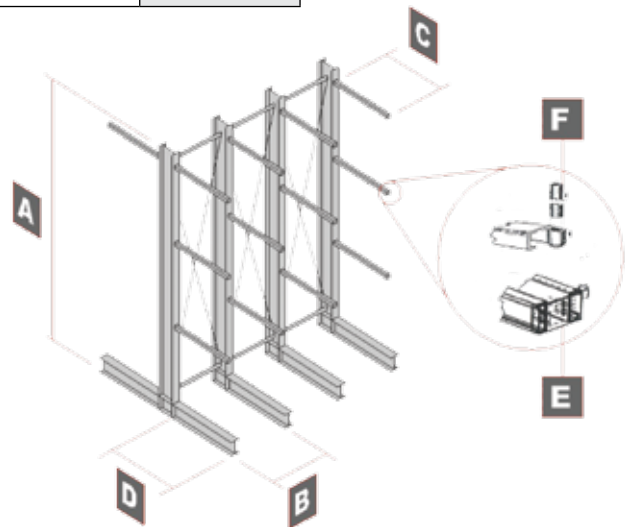

ANFRAGE DEMANDE D'OFFRE

Anzahl Regale <i>Nombre des étagères</i>

Regal einseitig <i>Etagère simple</i>	
Regal doppelseitig <i>Etagère double</i>	

A	Höhe <i>Hauteur</i>					
Ständer <i>Montant</i>	gelb/jaune RAL 1004	rot/rouge RAL 2002	blau/bleu RAL 5015	grau/gris RAL 7031	pulverbeschichtet <i>revêtement par poudre</i>	

B	Feldbreite/Achsabstand <i>Longueur des rayons/distance entre les rayons</i>					
	Anzahl Felder <i>Nombre des rayons</i>					

C	Armlänge <i>Longueur des bras</i>			Armbelastung <i>Charge par bras</i>		
Kragarm <i>Bras</i>	gelb/jaune RAL 1004	rot/rouge RAL 2002	blau/bleu RAL 5015	grau/gris RAL 7031		

D	Fußlänge <i>Longueur des socles</i>					
	Anzahl Ebenen <i>Nombre des niveaux de stockage</i>					

E	Rohrhülsen <i>Nombre des douilles p. séc. de roulem.</i>					

F	Anzahl Ladungshalter auf Kragarm <i>Nombre de sécurité de roulement</i>