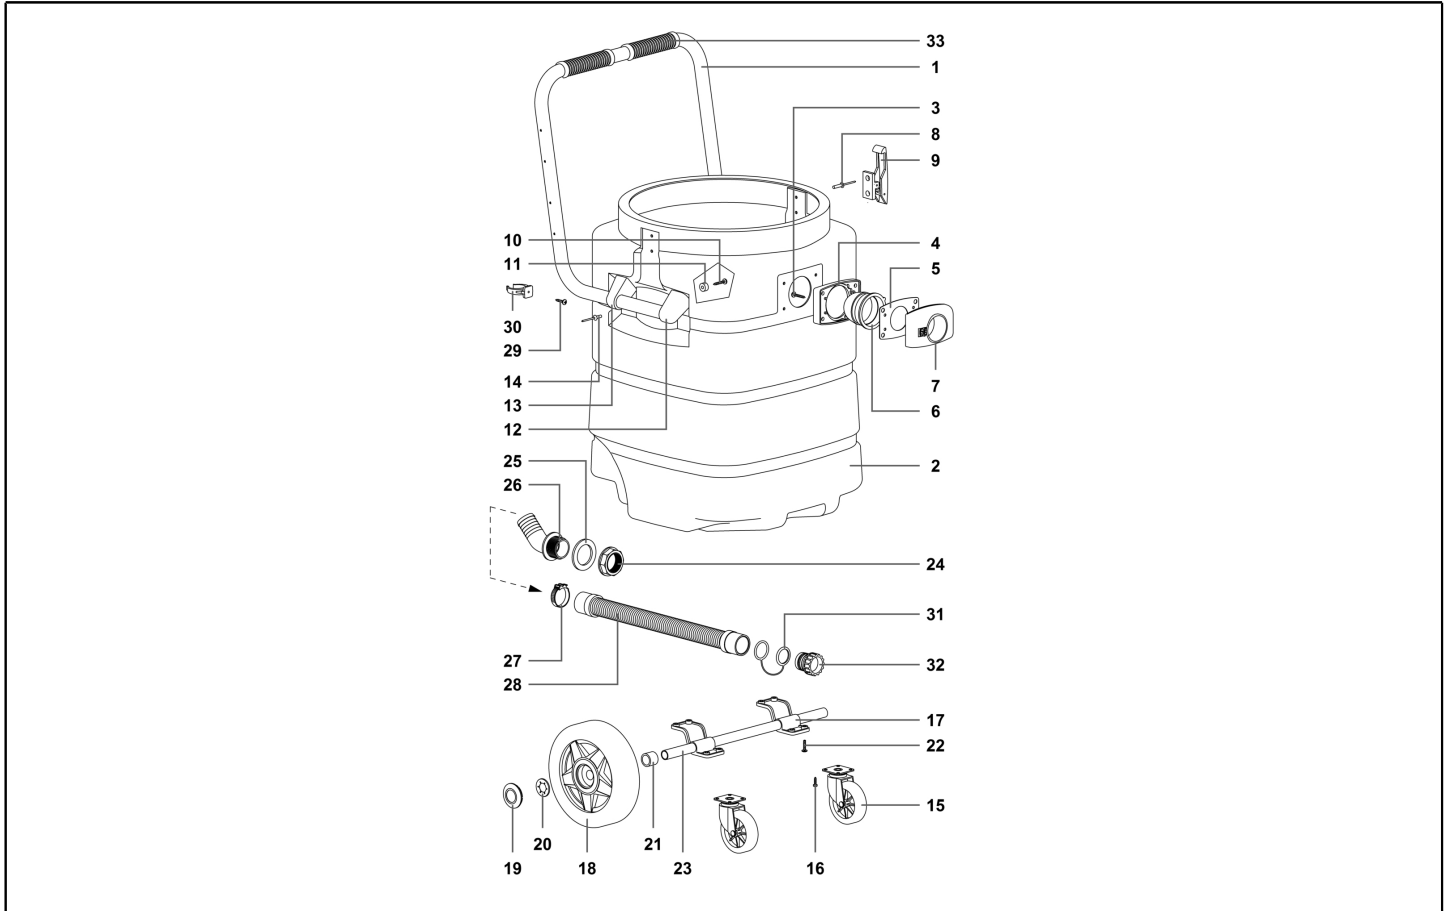

Ref. K	Part N.	Customer Part N.	Description	Quantity	Validity		Price
					From	To	
A	FTDP28733		KIT RING+FILT+BASK.400 CONIC.SAN	1,00			--
0001	MPVR35807		FILTER RING 400	1,00			--
0002	FTDP00523		FILTER POLY AN4-600 CON REG H320	1,00			--
0003	MPVR09199		CONICAL BASKET 400	1,00			--
0004	MPVR40521		NET ANTIFOAM BODY HIGH	1,00			--
0005	RCGR40008		HIGH FLOAT 99 W/GASKET 37 SHA	1,00			--
0006	MPVR35796		PLASTIC SLEEVE D.8	4,00			--
0007	VTVT36751		SCREW PAT TMT PHL 5X25	4,00			--