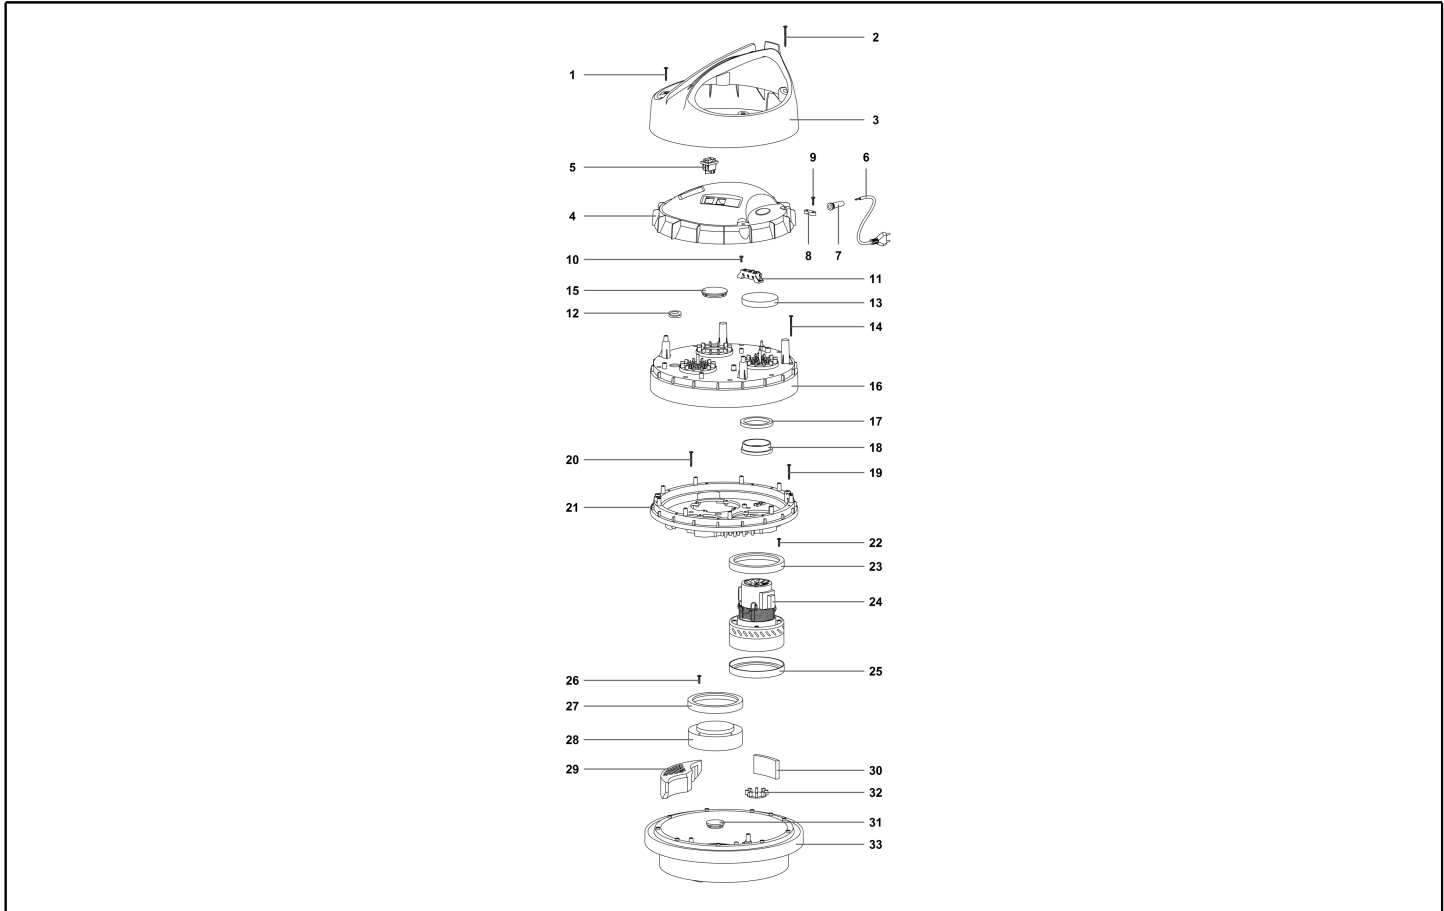

Ref. K	Part N.	Customer Part N.	Description	Quantity	Validity		Price
					From	To	
*	MECB01826		WIRING 50CM MOTOR POKE-IN-TP	2,00			--
*	FSVR00127		CLAMP	3,00			--
0001	VTVT71971		SCREW PAT TMT PHL 5X35 BLACK	2,00			--
0002	VTVT40007		SCREW PAT TMT PHL 5X55 BLACK	2,00			--
0003	MPVR08255		BLACK HANDLE WINDLY 600	1,00			--
0004	PMVR03045		COVER WINDLY 600 GR-IPC 2INT	1,00			--
0005	MECI28744		ANTISPLASH RED LIGHT SWITCHER	2,00			--
0006	MECB48632		ELECTRIC CORD 2X1 MT.8,5 ASEV	1,00			--
0007	MEVR28673		FAIRLEAD	1,00			--
0008	MPVR28690		CABLE CLAMP	1,00			--
0009	VTVT71961		SCREW PFU TMT PHL 5X20 BLACK	1,00			--
0010	VTVT71960		SCREW PAT TMT PHL 5X14 ZN BLACK	2,00			--
0011	MECB01168		TERMINAL BOARD 400-600 2P 2MOT	1,00			--
0012	MEVR72017		GUIDING SLIT FOR QUICK COUPLING	1,00			--
0013	FTDP38064		FILTER MTP/65 H=15 D.95	2,00			--
0014	VTVT40007		SCREW PAT TMT PHL 5X55 BLACK	9,00			--
0015	MPVR38053		COVERING CAP	1,00			--
0016	MPVR08519		COVERING 600 GREEN IPC	1,00			--
0017	MPVR38371		WASHER H8 D85X65	2,00			--
0018	MPVR86282		RING MOTORE H=7 (15) PLAST.	2,00			--
0019	VTVT72106		SCREW PAT TMT PHL 5X40 BLACK	9,00			--
0020	VTVT72106		SCREW PAT TMT PHL 5X40 BLACK	3,00			--
0021	MPVR89502		MOTOR-FASTENER NEV.600 BLACK	1,00			--
0022	VTVT71961		SCREW PFU TMT PHL 5X20 BLACK	8,00			--
0023	GUGO28683		"L" GASKET W/O HOLES H=5,5	2,00			--
0024	MOMO28716		MOT.BD302 1000W 220-240V 50-60HZ	2,00			--
0025	GUGO28683		"L" GASKET W/O HOLES H=5,5	2,00			--
0026	VTVT71961		SCREW PFU TMT PHL 5X20 BLACK	4,00			--
0027	GUGO28683		"L" GASKET W/O HOLES H=5,5	1,00			--
0028	MPVR07346		FAKE MOTOR	1,00			--
0029	FTDP38057		ANTINOISE TRIANGLE H=51	3,00			--
0030	FTDP28745		GASKET MTP/30 AU-AD 50X10X85	3,00			--
0031	MPVR38058		BASE CAP	1,00			--
0032	MPVR28748		AUTOMATIC VALVE	2,00			--
0033	PMBA00609		BASE 600/400 BLACK COMP	1,00			--