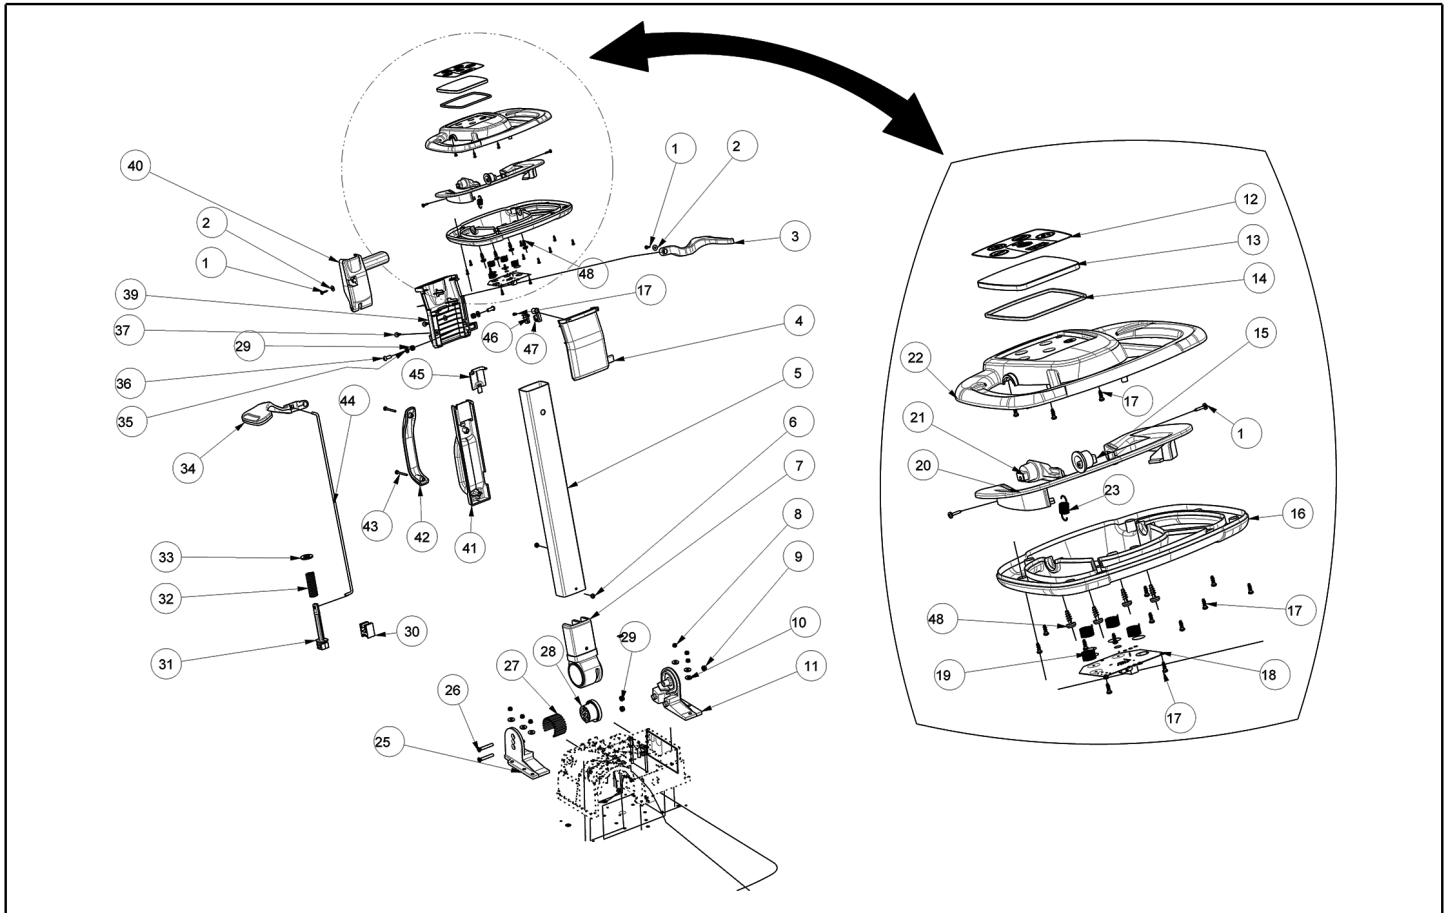

Ref. K	Part N.	Part N. 2	Description	Quantity	Validity		Price
					From	To	
0047	MPVR12486		SUPPORTO MICRO EROGAZIONE ACQUA CT5	1,00			--
0048	VTVT01073		VITE STS KN1039 6x16 - T25 A2	4,00			--