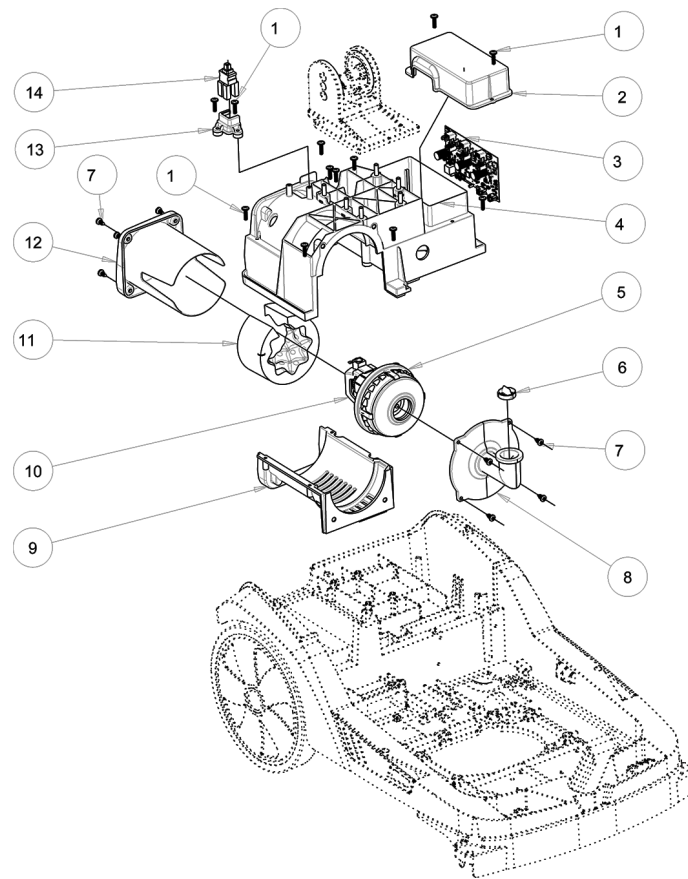

Ref. K	Part N.	Part N. 2	Description	Quantity	Validity		Price
					From	To	
0001	VTVT01491		VITE STS KN1031-Neu 4x16-H2 STEEL ZINC	17,00			--
0002	MPVR12253		COPERCHIO ELETTRONICA CT5 RAL7038	1,00			--
0003	MECE00814		SCHEDA POTENZA CT5 36VDC	1,00			--
0004	MPVR12247		SUPPORTO MANICO/ASPIRATORE CT5	1,00			--
0005	MPVR12252		GUARNIZIONE ASPIRATORE CT5	1,00			--
0006	MPVR12484		FILTRO ASPIRATORE CT5	1,00			--
0007	VTVT48694		VITE AUTOFIL TCB T+ 5X12 A/2 U9707 SP	8,00			--
0008	MPVR12249		FLANGIA ASPIRAZIONE CT5	1,00			--
0009	MPVR12248		SUPPORTO INFERIORE ASP.CT5	1,00			--
0010	MOCC00481		ASPIRATORE CT5 KINGCLEAN	1,00			--
0011	ITSO00109		FONOASSORBENTE SCARICO ASPIRATORE CT5	1,00			--
0012	MPVR12251		FLANGIA CHIUSURA ASPIRATORE CT5	1,00			--
0013	MPVR12290		PORTA PULSANTE CT5	1,00			--
0014	MECI00681		INTERRUTTORE A PULSANTE 16A 250VAC CT5	1,00			--