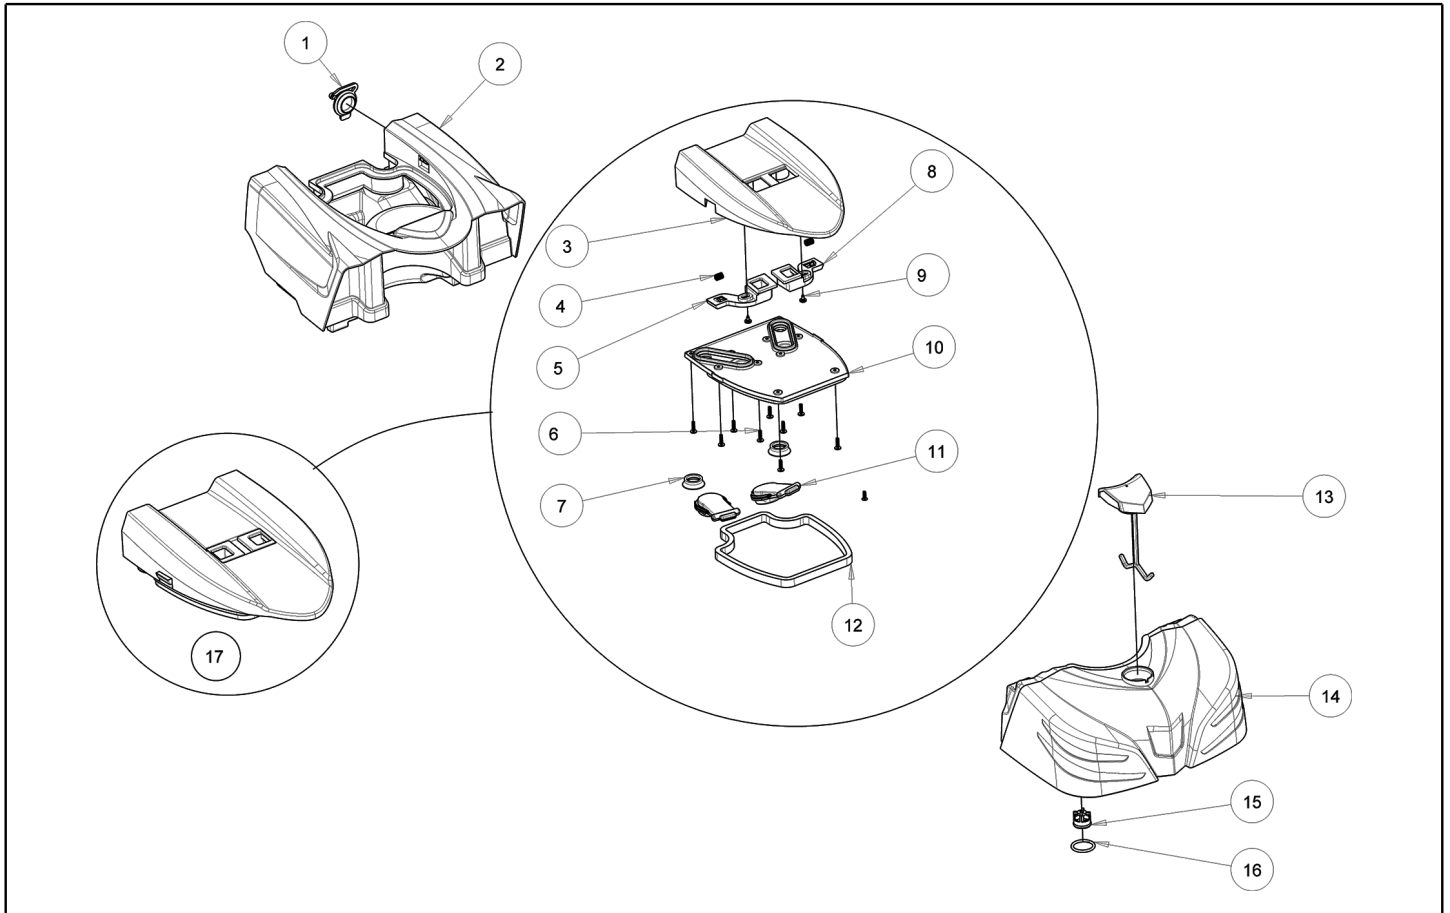

Ref. K	Part N.	Part N. 2	Description	Quantity	Validity		Price
					From	To	
0001	MPVR12282		TAPPO SCARICO ACQUA CT5	1,00			--
0002	MPVR12245		SERBATOIO RECUPERO VERDE	1,00			--
0003	MPVR12235		COPERCHIO SERB. RECUPERO CT5	1,00			--
0004	MLML00511		MOLLA CHIUSURA COPERCHIO 23774	2,00			--
0005	MPVR12238		LEVA SX SBLOCCO COPERCHIO REC CT5	1,00			--
0006	VTVT01071		VITE STS KN1031-Neu 4x16 - H2	10,00			--
0007	MPVR12539		Guarnizione epdm coperchio recupero ct5	2,00			--
0008	MPVR12237		LEVA DX SBLOCCO COPERCHIO REC CT5	1,00			--
0009	VTVT01694		VITE AUTOFIL TCB T+ 4.8X9.5 A/2	2,00			--
0010	MPVR12236		BASE COPERCHIO SERB. RECUPERO CT5	1,00			--
0011	MPVR12277		GALLEGGIANTE COMPLETO CT5	2,00			--
0012	GUGO00622		GUARNIZIONE COPERCHIO RECUPERO CT5	1,00			--
0013	MPVR12246		TAPPO SERBATOIO SOLUZ. CT5 CON CORDINO	1,00			--
0014	MPVR12242		SERBATOIO SOLUZIONE VERDE LOGO IPC	1,00			--
0015	MPVR12350		VALVOLA NON RITORNO D25	1,00			--
0016	GUGO00618		O-RING 4106 EPDM70 26,57x3,53	1,00			--
0017	KTRI06045		KIT COPERCHIO SERBATOIO RECUPERO CT5	1,00			--