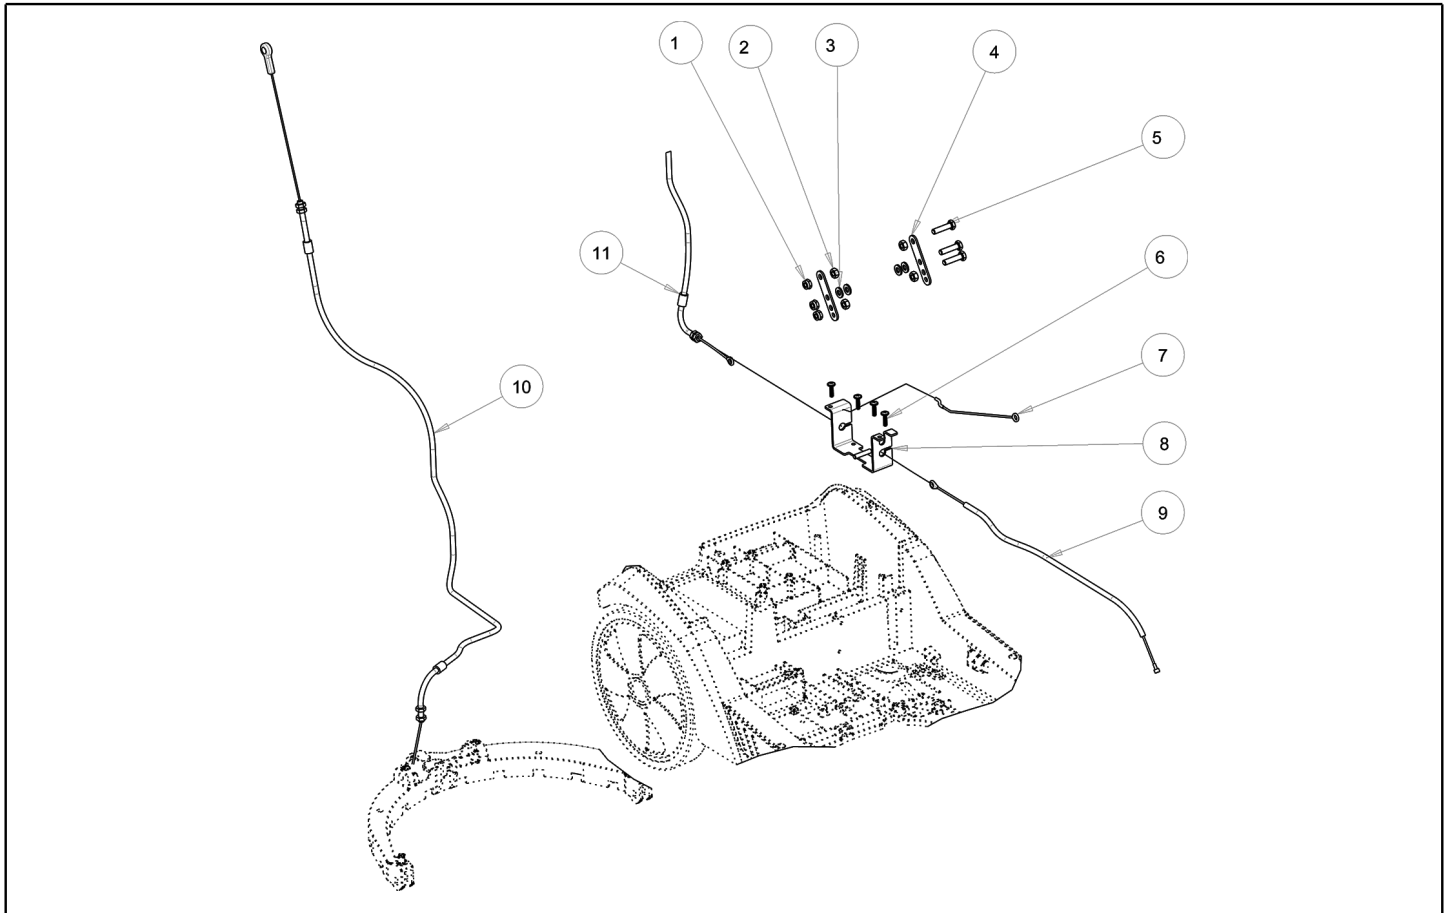

Ref. K	Part N.	Part N. 2	Description	Quantity	Validity		Price
					From	To	
0001	VTDD01700		DADO M6 AUTOBLOC. BASSO DIN985 INOX+ZIN.	3,00			--
0002	VTDD15520		DADO M 6 INOX A2 UNI 5588	4,00			--
0003	VTRS00245		RONDELLA D. 6 UNI 6592 INOX A2 PIANA	4,00			--
0004	LAFN11389		LEVA SDOPPIATORE	2,00			--
0005	VTVT15141		VITE TE M 6X 25 INOX A2 UNI 5739	3,00			--
0006	VTVT01491		VITE STS KN1031-Neu 4x16-H2 STEEL ZINC	4,00			--
0007	CMCV00479		Cavo Posteriore Mini	1,00			--
0008	LAFN11388		STAFFA SDOPPIATORE	1,00			--
0009	CMCV00478		Cavo Trasmissione Tergi Anteriore CT5	1,00			--
0010	CMCV00476		Cavo tergi centrale CT5	1,00			--
0011	CMCV00477		Cavo Lev.Valvola+Tergi Ant. CT5	1,00			--