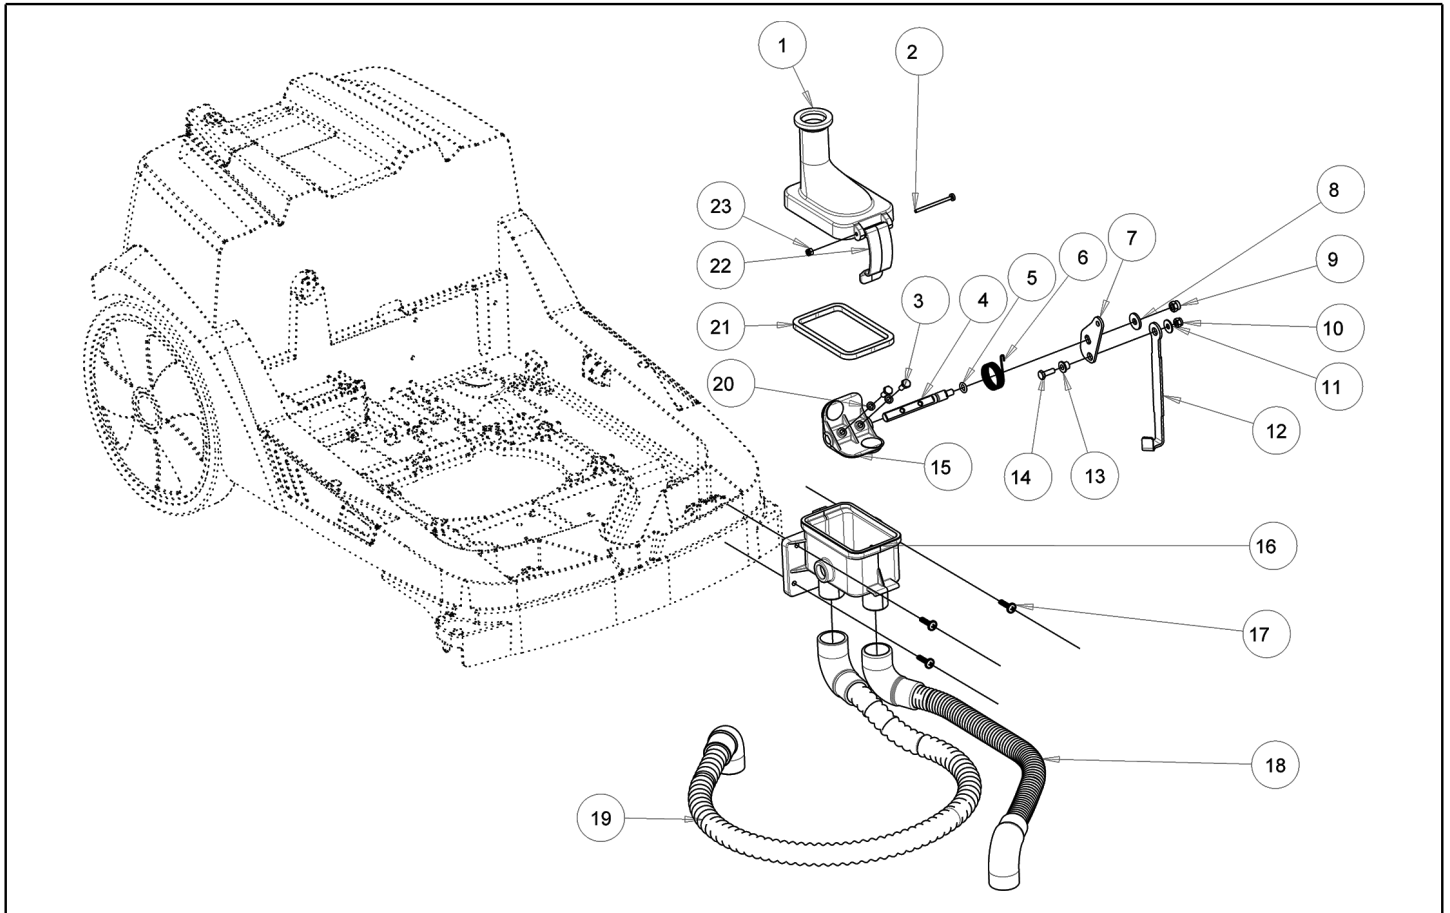

Ref. K	Part N.	Part N. 2	Description	Quantity	Validity		Price
					From	To	
0001	MPVR12256		COPERCHIO VALVOLA PARZIALIZZATRICE CT5	1,00			--
0002	VTVT00680		VITE TC+ M. 3-40 INOX	1,00			--
0003	VTVT21096		VITE TE M 4X 10 UNI5739 INOX	2,00			--
0004	ALTR00109		ALBERO VALVOLA PARZIALIZZATRICE	1,00			--
0005	GUGO00615		O-RING NBR70 5,28X1,78	1,00			--
0006	MLML00510		MOLLA RITORNO VALVOLA	1,00			--
0007	LAFN11371		STAFFA COMANDO VALVOLA CT5	1,00			--
0008	VTRS13750		ROSETTA D. 5 X15 INOX UNI 6593 A/2	1,00			--
0009	VTDD15517		DADO M 5 AUTOBLOCCANTE ALTO INOX	1,00			--
0010	VTDD00055		DADO M 4 AUTOBLOCCANTE UNI7474 INOX	1,00			--
0011	VTRS00017		Rondella acciaio inox 4x12	1,00			--
0012	LAFN11372		LEVA ALZA TERGI CENTRALE	1,00			--
0013	LAFN11392		DISTANZIALE LEVA TERGI	1,00			--
0014	VTVT00817		VITE TE M 4X 12 UNI 5739 INOX A2	1,00			--
0015	MPVR12257		VALVOLA COSTAMPATA CT5	1,00			--
0016	MPVR12528		CORPO VALVOLA PARZIALIZ. CT5 C/BOCCOLE	1,00			--
0017	VTVT01071		VITE STS KN1031-Neu 4x16 - H2	3,00			--
0018	TBFX01283		TUBO TERGI ANTERIORE CT5	1,00			--
0019	TBFX01282		TUBO TERGI POSTERIORE CT5	1,00			--
0020	VTRS15913		ROSETTA D. 4 GROVER INOX A2 UNI 1751	2,00			--
0021	GUGO00621		GUARNIZIONE VALVOLA PARZIALIZZATRICE CT5	1,00			--
0022	MPVR12283		CHIUSURA VALVOLA PAZIALIZZATRICE CT5	1,00			--
0023	VTDD00210		DADO M 3 AUTOBL.BASSO DIN 985 INX.A2	1,00			--