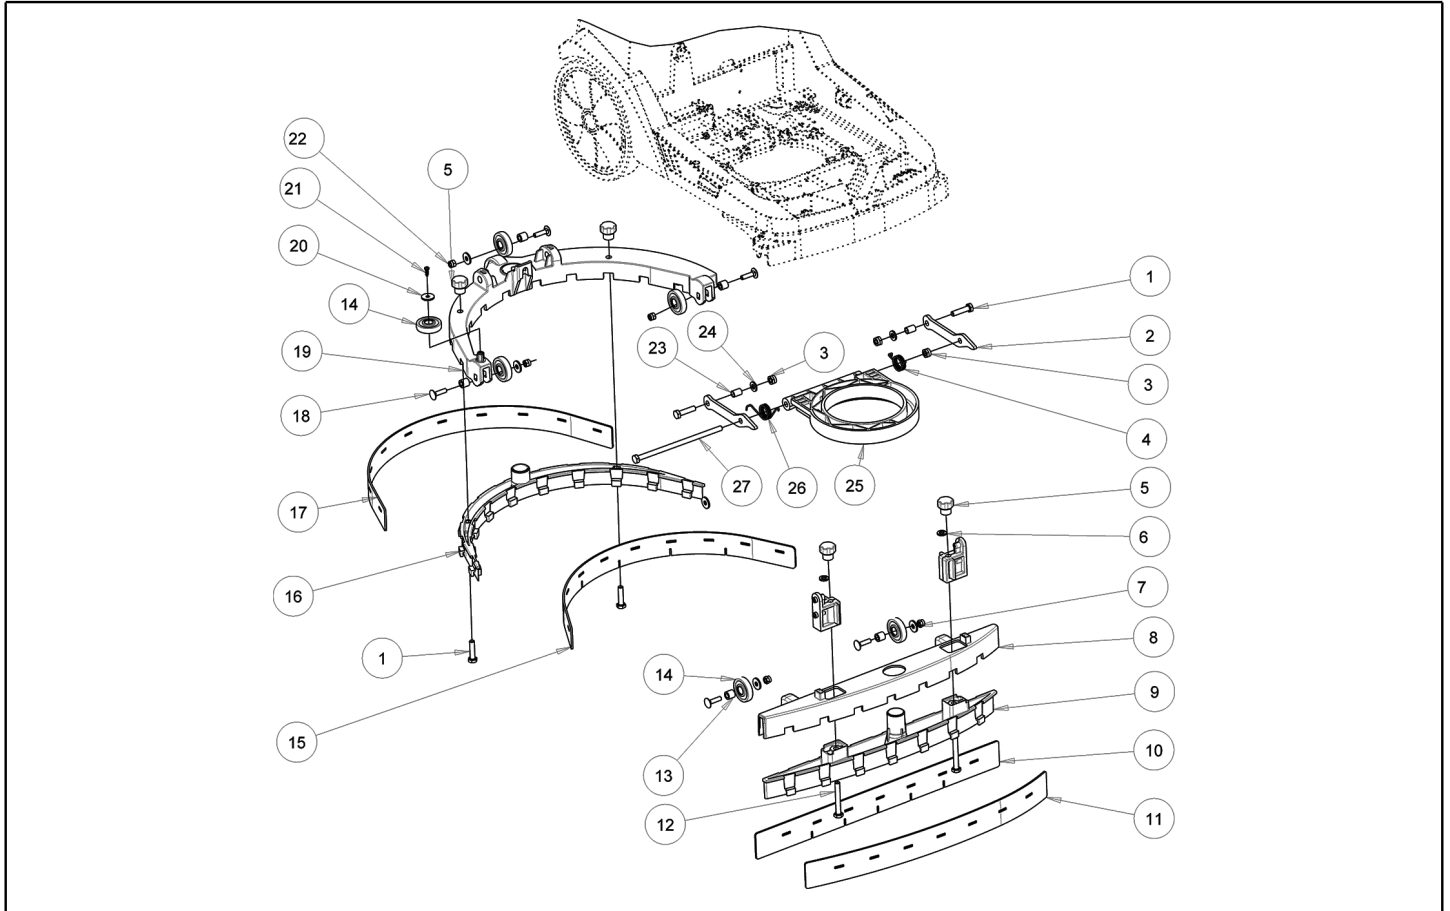

Ref. K	Part N.	Part N. 2	Description	Quantity	Validity		Price
					From	To	
0001	VTVT15141		VITE TE M 6X 25 INOX A2 UNI 5739	4,00			--
0002	LAFN11380		STAFFA TERGI CENTRALE	2,00			--
0003	VTDD01700		DADO M6 AUTOBLOC. BASSO DIN985 INOX+ZIN.	3,00			--
0004	MLML00506		MOLLA DX TERGI CENTR.24080	1,00			--
0005	MPVR12347		POMELLO FISSAGGIO TERGI M6/D16	4,00			--
0006	VTRS15144		ROSETTA D. 6 GROVER INOX A2 UNI 1751	2,00			--
0007	VTRS13750		ROSETTA D. 5 X15 INOX UNI 6593 A/2	5,00			--
0008	MPVR12233		CORPO TERGI ANTERIORE CT5	1,00			--
0009	MPVR12234		INNESTO TERGI ANTERIORE CT5	1,00			--
0010	MPVR12308		GOMMA POST.TERGI ANT. LATEX	1,00			--
0011	MPVR12307		GOMMA ANT.TERGI ANT. LATEX	1,00			--
0012	VTVT15142		VITE TE M 6X 45 INOX A2 UNI 5739	2,00			--
0013	LAFN11381		DISTANZIALE RUOTINO TERGI	5,00			--
0014	MPVR12239		RUOTINO CT 5	6,00			--
0015	MPVR12309		GOMMA ANT.TERGI POST. LATEX	1,00			--
0016	MPVR12232		INNESTO TERGI POSTERIORE CT5	1,00			--
0017	MPVR12310		GOMMA POST.TERGI POST. LATEX	1,00			--
0018	VTVT01690		BULLONE T.TONDA C/QUADRO UNI5731 5X25 A2	5,00			--
0019	MPVR12231		CORPO TERGI POSTERIORE CT5	1,00			--
0020	VTRS00251		ROSETTA D. 4-16 INOX A2 F. LARGA UNI6593	1,00			--
0021	VTVT00820		VITE TC+ M. 3,5-10 UNI 9707 AUTOF A/2 SP	1,00			--
0022	VTDD15517		DADO M 5 AUTOBLOCCANTE ALTO INOX	5,00			--
0023	LAFN11385		DISTANZIALE TERGI CENTRALE	2,00			--
0024	VTRS00245		RONDELLA D. 6 UNI 6592 INOX A2 PIANA	2,00			--
0025	MPVR12230		SUPPORTO TERGI CT5	1,00			--
0026	MLML00507		MOLLA SX TERGI CENTR.24081	1,00			--
0027	VTVT01496		VITE TE PARZ. FILET. M6X130 A2 UNI5737	1,00			--