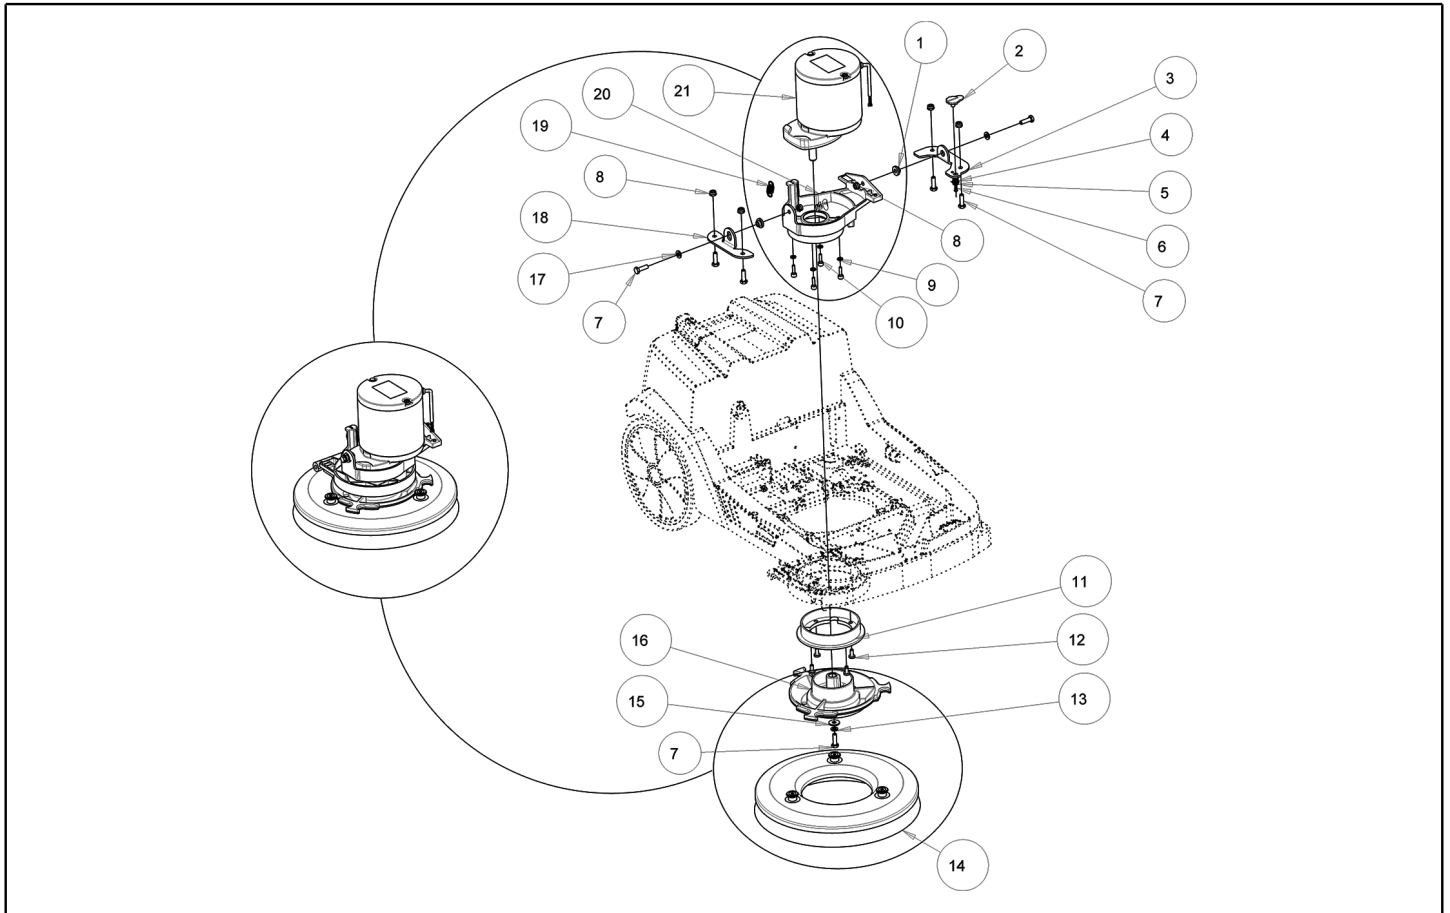

Ref. K	Part N.	Part N. 2	Description	Quantity	Validity		Price
					From	To	
0047	MPVR12486		SUPPORTO MICRO EROGAZIONE ACQUA CT5	1,00			--
0048	VTVT01073		VITE STS KN1039 6x16 - T25 A2	4,00			--

Ref. K	Part N.	Part N. 2	Description	Quantity	Validity		Price
					From	To	
0001	MPVR12256		COPERCHIO VALVOLA PARZIALIZZATRICE CT5	1,00			--
0002	VTVT00680		VITE TC+ M. 3-40 INOX	1,00			--
0003	VTVT21096		VITE TE M 4X 10 UNI5739 INOX	2,00			--
0004	ALTR00109		ALBERO VALVOLA PARZIALIZZATRICE	1,00			--
0005	GUGO00615		O-RING NBR70 5,28X1,78	1,00			--
0006	MLML00510		MOLLA RITORNO VALVOLA	1,00			--
0007	LAFN11371		STAFFA COMANDO VALVOLA CT5	1,00			--
0008	VTRS13750		ROSETTA D. 5 X15 INOX UNI 6593 A/2	1,00			--
0009	VTDD15517		DADO M 5 AUTOBLOCCANTE ALTO INOX	1,00			--
0010	VTDD00055		DADO M 4 AUTOBLOCCANTE UNI7474 INOX	1,00			--
0011	VTRS00017		Rondella acciaio inox 4x12	1,00			--
0012	LAFN11372		LEVA ALZA TERGI CENTRALE	1,00			--
0013	LAFN11392		DISTANZIALE LEVA TERGI	1,00			--
0014	VTVT00817		VITE TE M 4X 12 UNI 5739 INOX A2	1,00			--
0015	MPVR12257		VALVOLA COSTAMPATA CT5	1,00			--
0016	MPVR12528		CORPO VALVOLA PARZIALIZ. CT5 C/BOCCOLE	1,00			--
0017	VTVT01071		VITE STS KN1031-Neu 4x16 - H2	3,00			--
0018	TBFX01283		TUBO TERGI ANTERIORE CT5	1,00			--
0019	TBFX01282		TUBO TERGI POSTERIORE CT5	1,00			--
0020	VTRS15913		ROSETTA D. 4 GROVER INOX A2 UNI 1751	2,00			--
0021	GUGO00621		GUARNIZIONE VALVOLA PARZIALIZZATRICE CT5	1,00			--
0022	MPVR12283		CHIUSURA VALVOLA PAZIALIZZATRICE CT5	1,00			--
0023	VTDD00210		DADO M 3 AUTOBL.BASSO DIN 985 INX.A2	1,00			--