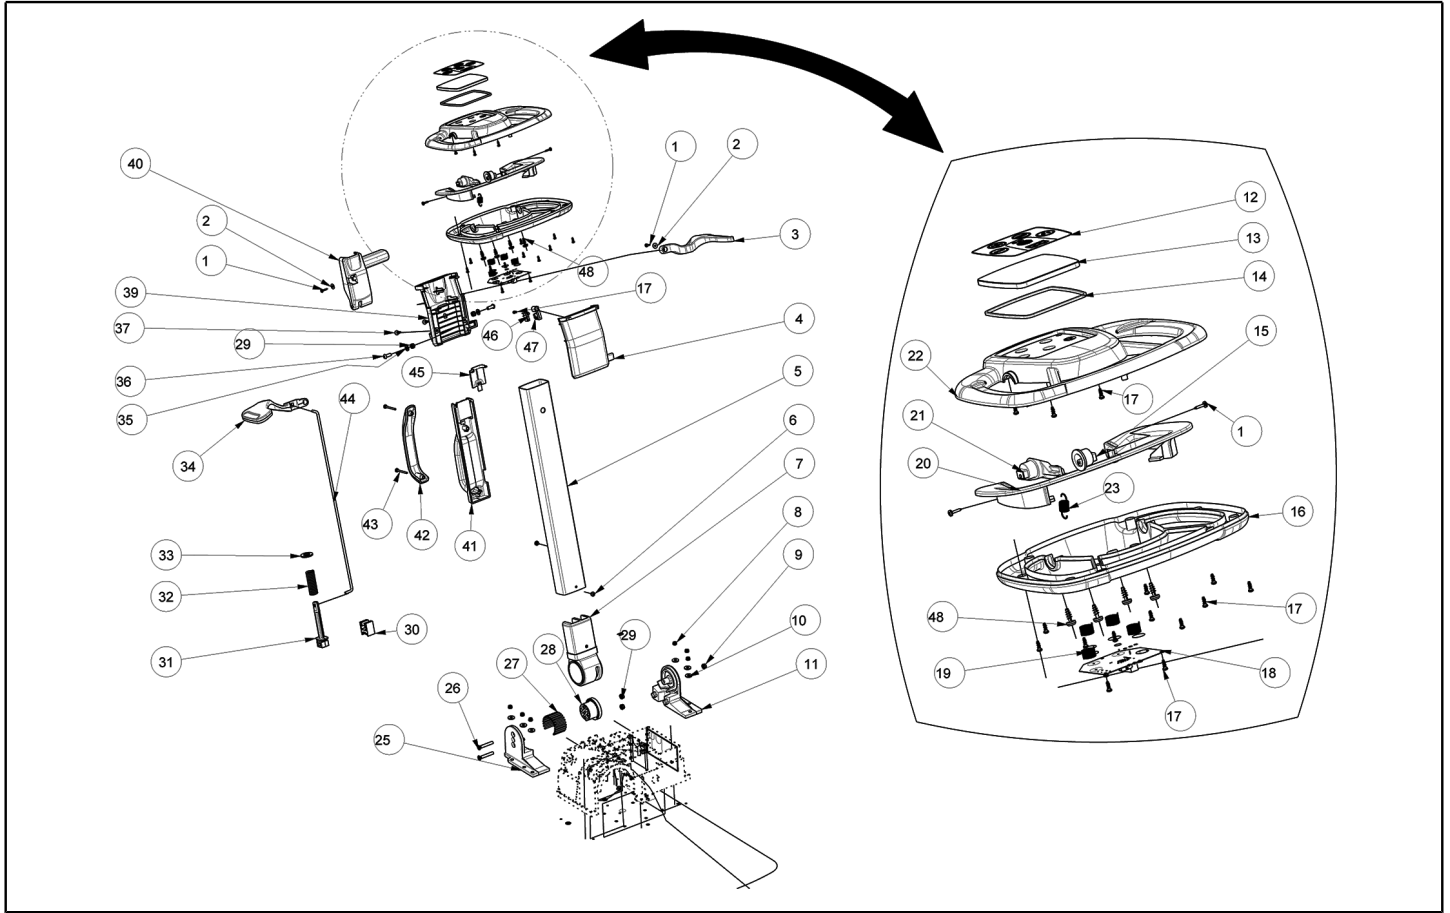

IPC

Spare Parts List

Ref: LPTB01655
Model: CT5 B EU

Ref. K	Part N.	Part N. 2	Description	Quantity	Validity		Price
					From	To	
0001	MPVR12254		PULSANTE ACCENSIONE CT5 RAL7038	1,00			--
0002	MPVR12288		CAVALLOTTO TASTO ON-OFF	1,00			--
0003	VTVT00820		VITE TC+ M. 3,5-10 UNI 9707 AUTOF A/2 SP	10,00			--
0004	MPVR12250		CARTER POSTERIORE CT5	1,00			--
0005	VTVT01071		VITE STS KN1031-Neu 4x16 - H2	9,00			--
0006	MECB02081		CABLAGGIO PRINCIPALE CT5 36VDC COMPLETO	1,00			--
0007	VTVR00636		ROSETTA D. 5 X20 UNI 6593 INOX	4,00			--
0008	VTRS15908		ROSETTA D. 5 GROVER INOX A2 UNI 1751	4,00			--
0009	VTVT07726		VITE TE M 5X 20 INOX UNI 5739	2,00			--
0010	RTRT00708		RUOTA COMPL. IN GOMMA D.200 CT5 C/TAPPO	2,00			--
0011	VTVT07725		VITE TE M 5X 16 INOX UNI 5739	2,00			--
0013	LAFN11375		BRACCIO PANTOGRAFO TERGI ANT.CT5	2,00			--
0014	ALTR00107		ALBERINO PANTOGRAFO TERGI ANTERIORE	2,00			--
0015	VTRS00017		Rondella acciaio inox 4x12	5,00			--
0016	LAFN11383		DISTANZIALE STAFFA TERGI ANTERIORE	4,00			--
0017	MPVR12274		BLOCCHETTI TERGI POSTERIORE	2,00			--
0018	MPVR12221		BASAMENTO CT5	1,00			--
0019	MPVR12348		FILTRO POMPA CT5	1,00			--
0020	MLML00508		MOLLA DX_RITORNO TERGIANT.24084	1,00			--
0021	LAFN11376		LEVA AZIONAMENTO TERGI ANTERIORE	1,00			--
0022	MLML00509		MOLLA SX_RITORNO TERGIANT.24323	1,00			--
0023	MPVR12228		COPERTURA SPAZZOLA CT5	1,00			--
0024	LAFN11377		PIASTRA FISSA LEVA AZION.TERGI ANT.	2,00			--
0025	VTVT01210		VITE X PLASTICA HI-LO TCB+3,5X16 UNI9707	4,00			--
0026	MPVR12311		RUOTINO PARACOLPI TERGI ANTERIORE	1,00			--
0027	MPVR12452		COPERTURA FONOASSORBENTE CT5	1,00			--
0028	ITSO00107		FONOASSORBENTE INFERIORE CT5	1,00			--
0029	MPVR12222		LEVA DX SBLOCCO SERBATOIO REC CT5 R1021	1,00			--
0030	VTRS00612		ROSETTA D13x36x3 DIN 9021 ISO 7093	2,00			--
0031	MPVR12224		PERNO ROT. LEVE SBLOCCO SERBATOIO R1021	2,00			--
0032	ALTR00108		ALBERO DISTANZIALE RUOTE	2,00			--
0033	BAAC00192		BATTERIA COMPLETA 10S2P CT5 NERA	1,00			--
0034	ITSO00108		FONOASSORBENTE INTERNO CT5	1,00			--
0035	MPVR12223		LEVA SX SBLOCCO SERBATOIO REC CT5 R1021	1,00			--
0036	MPVR12453		MOLLA RITENUTA FONOASSORBENTE CT5	2,00			--
0037	MLML00512		MOLLA TASTO ON-OFF 24483	1,00			--
0038	VTVT01489		VITE AUTOFIL 3,5X32 INOX UNI6954-DIN7981	1,00			--