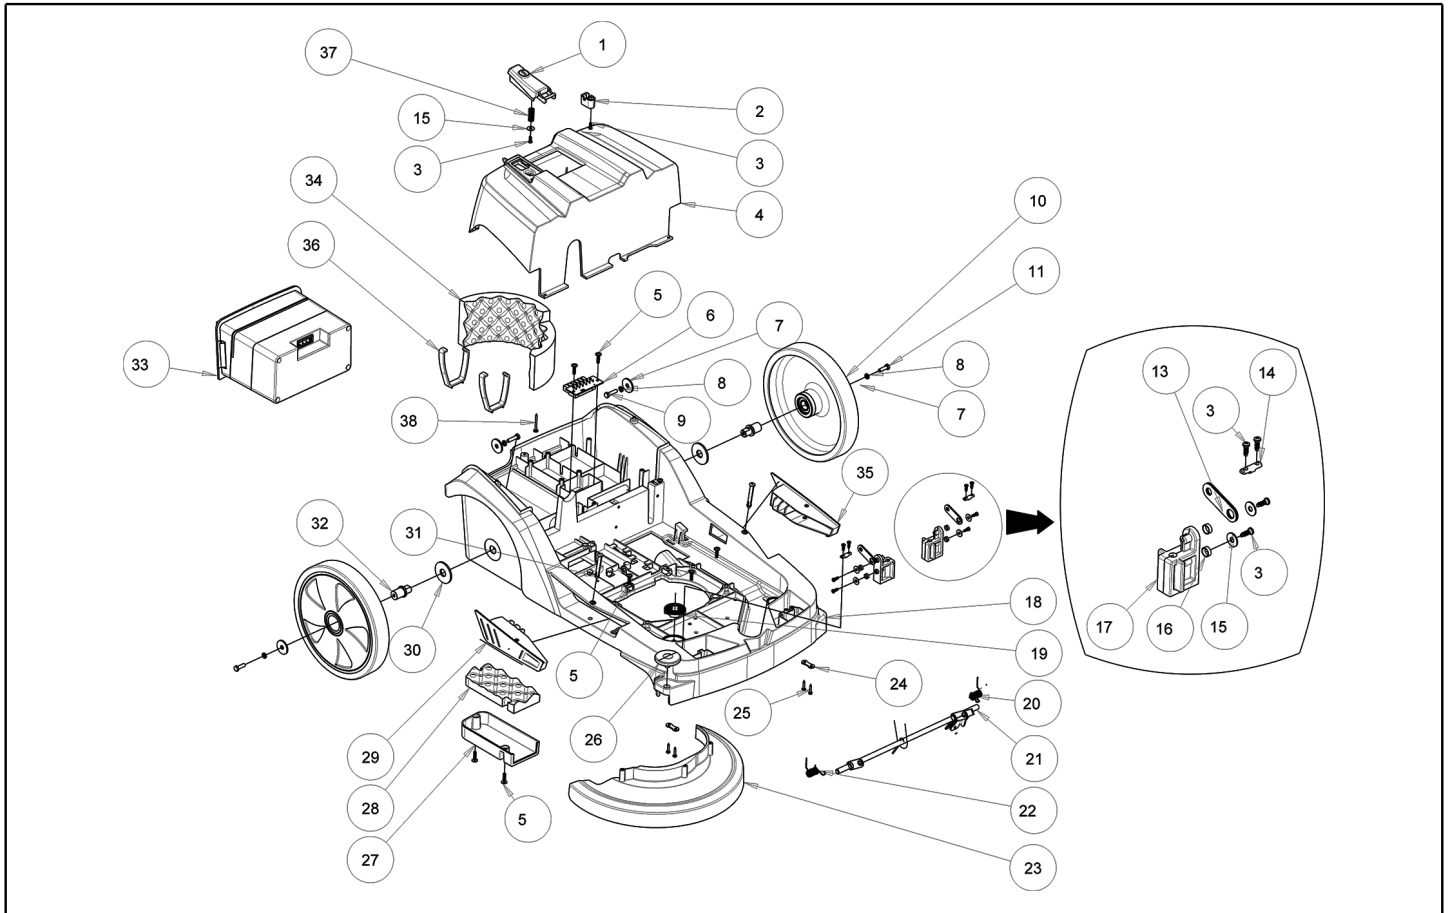

Ref. K	Part N.	Part N. 2	Description	Quantity	Validity		Price
					From	To	
0001	MPVR12254		PULSANTE ACCENSIONE CT5 RAL7038	1,00			--
0002	MPVR12288		CAVALLOTTO TASTO ON-OFF	1,00			--
0003	VTVT00820		VITE TC+ M. 3,5-10 UNI 9707 AUTOF A/2 SP	10,00			--
0004	MPVR12250		CARTER POSTERIORE CT5	1,00			--
0005	VTVT01071		VITE STS KN1031-Neu 4x16 - H2	9,00			--
0006	MECB02081		CABLAGGIO PRINCIPALE CT5 36VDC COMPLETO	1,00			--
0007	VTVR00636		ROSETTA D. 5 X20 UNI 6593 INOX	4,00			--
0008	VTRS15908		ROSETTA D. 5 GROVER INOX A2 UNI 1751	4,00			--
0009	VTVT07726		VITE TE M 5X 20 INOX UNI 5739	2,00			--
0010	RTRT00708		RUOTA COMPL. IN GOMMA D.200 CT5 C/TAPPO	2,00			--
0011	VTVT07725		VITE TE M 5X 16 INOX UNI 5739	2,00			--
0013	LAFN11375		BRACCIO PANTOGRAFO TERGI ANT.CT5	2,00			--
0014	ALTR00107		ALBERINO PANTOGRAFO TERGI ANTERIORE	2,00			--
0015	VTRS00017		Rondella acciaio inox 4x12	5,00			--
0016	LAFN11383		DISTANZIALE STAFFA TERGI ANTERIORE	4,00			--
0017	MPVR12274		BLOCCHETTI TERGI POSTERIORE	2,00			--
0018	MPVR12221		BASAMENTO CT5	1,00			--
0019	MPVR12348		FILTRO POMPA CT5	1,00			--
0020	MLML00508		MOLLA DX_RITORNO TERGIANT.24084	1,00			--
0021	LAFN11376		LEVA AZIONAMENTO TERGI ANTERIORE	1,00			--
0022	MLML00509		MOLLA SX_RITORNO TERGIANT.24323	1,00			--
0023	MPVR12228		COPERTURA SPAZZOLA CT5	1,00			--
0024	LAFN11377		PIASTRA FISSA LEVA AZION.TERGI ANT.	2,00			--
0025	VTVT01210		VITE X PLASTICA HI-LO TCB+3,5X16 UNI9707	4,00			--
0026	MPVR12311		RUOTINO PARACOLPI TERGI ANTERIORE	1,00			--
0027	MPVR12452		COPERTURA FONOASSORBENTE CT5	1,00			--
0028	ITSO00107		FONOASSORBENTE INFERIORE CT5	1,00			--
0029	MPVR12222		LEVA DX SBLOCCO SERBATOIO REC CT5 R1021	1,00			--
0030	VTRS00612		ROSETTA D13x36x3 DIN 9021 ISO 7093	2,00			--
0031	MPVR12224		PERNO ROT. LEVE SBLOCCO SERBATOIO R1021	2,00			--
0032	ALTR00108		ALBERO DISTANZIALE RUOTE	2,00			--
0033	BAAC00192		BATTERIA COMPLETA 10S2P CT5 NERA	1,00			--
0034	ITSO00108		FONOASSORBENTE INTERNO CT5	1,00			--
0035	MPVR12223		LEVA SX SBLOCCO SERBATOIO REC CT5 R1021	1,00			--
0036	MPVR12453		MOLLA RITENUTA FONOASSORBENTE CT5	2,00			--
0037	MLML00512		MOLLA TASTO ON-OFF 24483	1,00			--
0038	VTVT01489		VITE AUTOFIL 3,5X32 INOX UNI6954-DIN7981	1,00			--