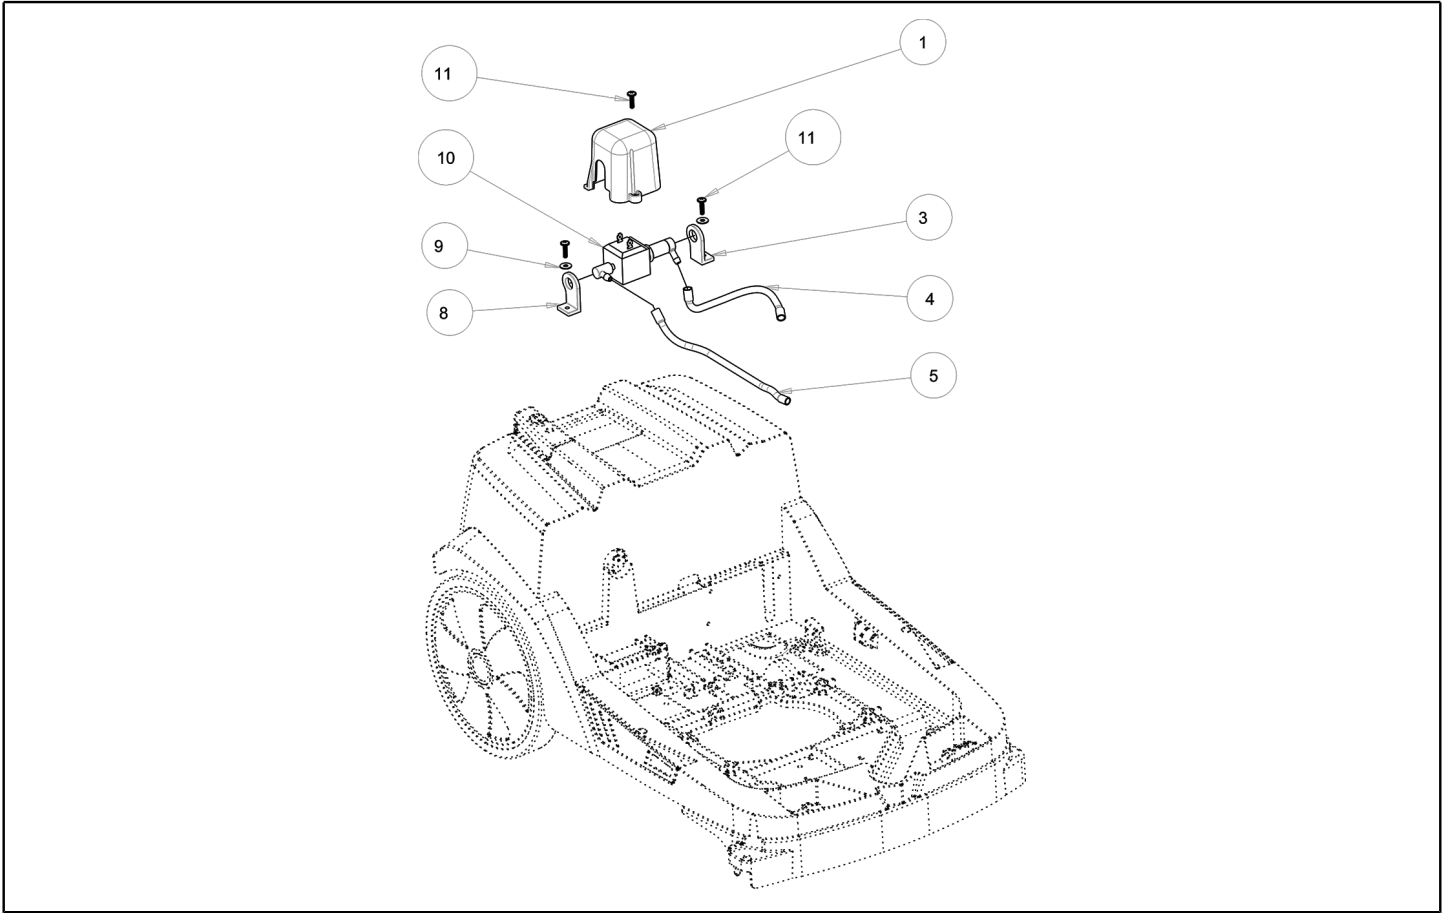

Ref. K	Part N.	Part N. 2	Description	Quantity	Validity		Price
					From	To	
0001	MPVR12279		COPERTURA POMPA CT5	1,00			--
0003	MPVR12498		SUPPORTO DX ANTIV.POMPA CT5	1,00			--
0004	TBBP00730		TUBO IN SILICONE TRASPARENTE 5x8 L150	1,00			--
0005	TBBP00729		TUBO IN SILICONE TRASPARENTE 5x8 L220	1,00			--
0008	MPVR12499		SUPPORTO SX ANTIV.POMPA CT5	1,00			--
0009	VTRS00017		Rondella acciaio inox 4x12	2,00			--
0010	PEL00140		ELETTROPOMPA E300	1,00			--
0011	VTVT01071		VITE STS KN1031-Neu 4x16 - H2	3,00			--