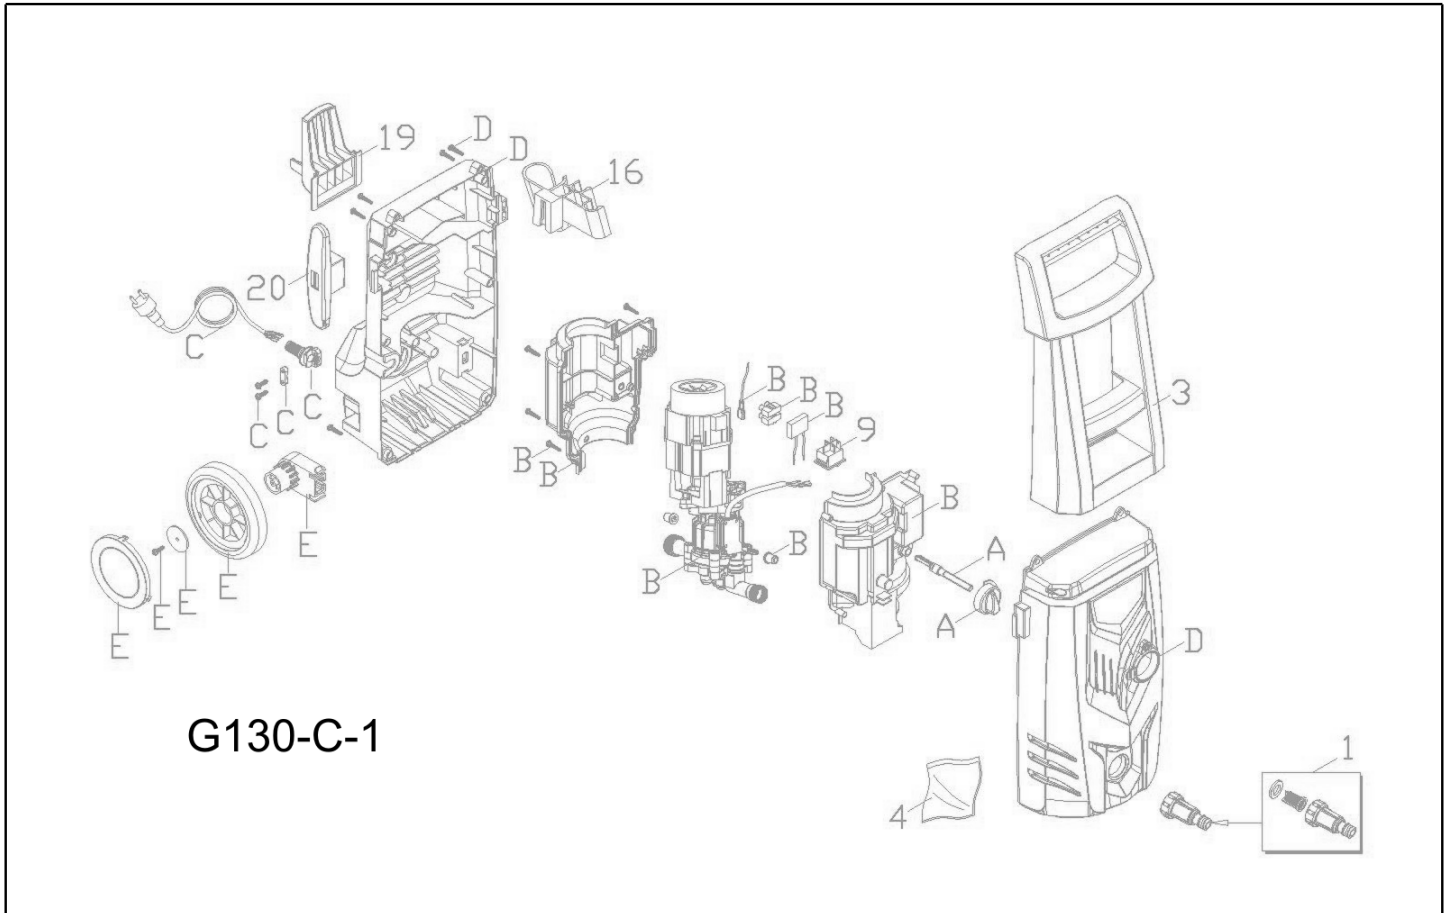

IPC

Spare parts list

Ref: IDAF94300

Model: H.P. CLEANER PW-C09 I1207A 230/50 IPC

G130-C-1

Ref. K	Part n.	Part n. 2	Description	Quantity	Validity		Price
					From	To	
A	KTRI40351		KNOB INT. G109-C	1,00			--
B	PPEL40070		GROUP G130 1207A M 230/50	1,00			--
C	KTRI40348		CABLE G109-C	1,00			--
D	KTRI40361		KIT P 24- 16 COVER PW-C04	1,00			--
E	KTRI40366		KIT P 1- 29 WHEEL D.125	1,00			--
0001	RCVR40174		SOCKET C10 3/4 F +FILT.	1,00			--
0003	MPVR40801		HANDLE G129-C	1,00			--
0004	PLDC94345		INSTR.MANUAL PW-C08/9 26L IPC	1,00			--
0009	MECI40037		SWITCH G109-C	1,00			--
0016	MPVR40797		SUPPORT PISTOLA X G109-C	1,00			--
0019	MPVR40795		HOOK FOR PIPE TUBO	1,00			--
0020	MPVR40796		HOOK F.CABLE G109-C	1,00			--

Ref. K	Part n.	Part n. 2	Description	Quantity	Validity		Price
					From	To	
L	IPPR40021		GUN AG275	1,00			--
0003	LCPR40129		LANCEROTOPOWER 1,15	1,00			--
0004	LCPR40124		LANCE M.REG 0,93	1,00			--
0005	SPID40013		BRUSH FISSA	1,00			--
0006	LCPR40118		FOAM DEVICE ZHE	1,00			--
0007	TBAP40179		H.P. HOSE TEX MT 5	1,00			--