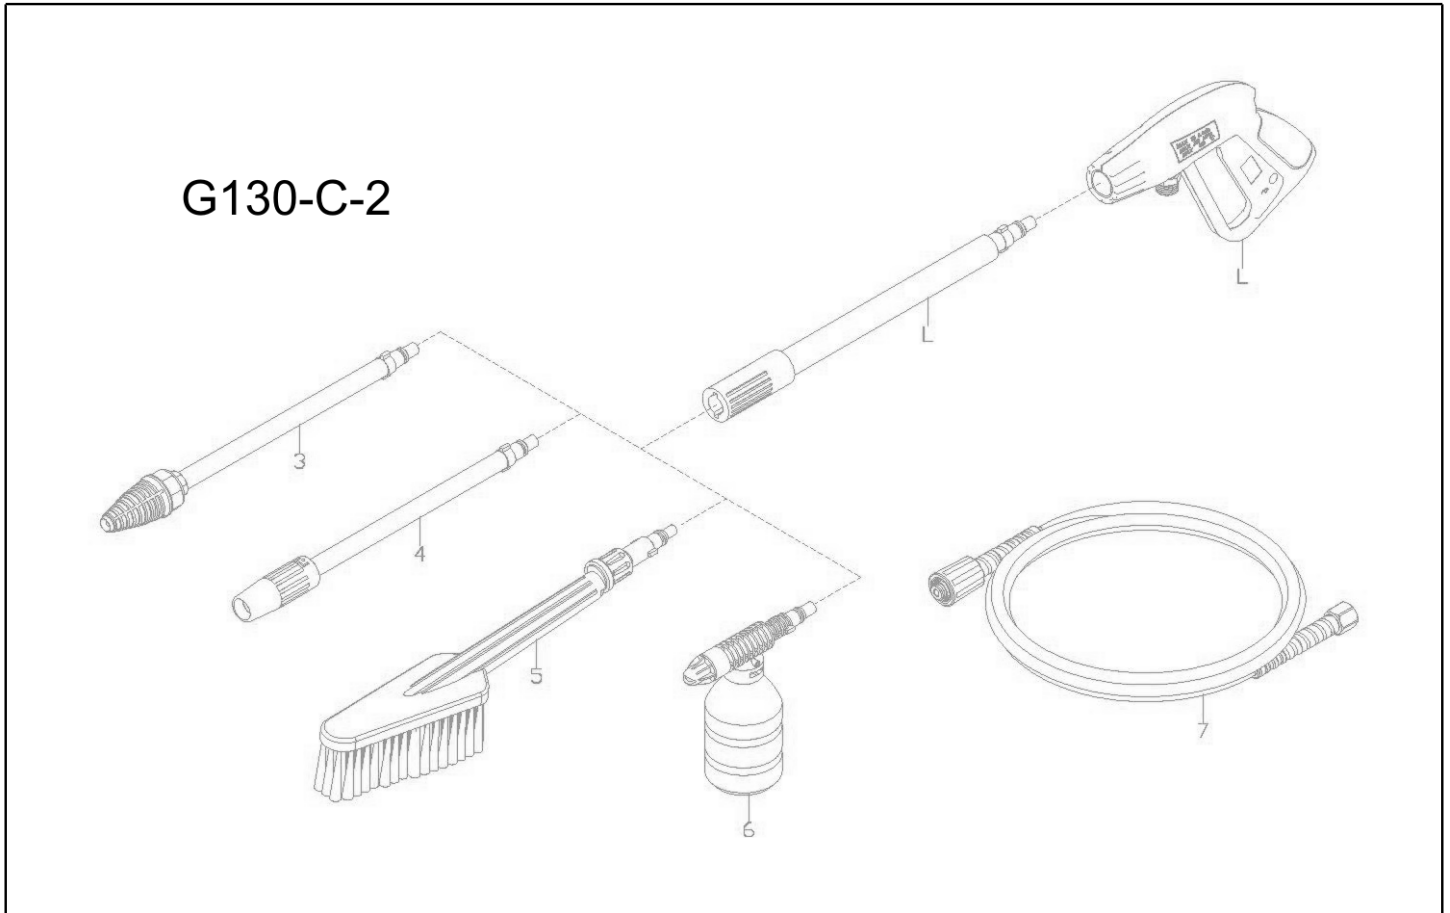

IPC

Spare parts list

Ref: IDAF94300

Model: H.P. CLEANER PW-C09 I1207A 230/50 IPC

G130-C-1

Ref. K	Part n.	Part n. 2	Description	Quantity	Validity		Price
					From	To	
A	KTRI40351		KNOB INT. G109-C	1,00			--
B	PPEL40070		GROUP G130 1207A M 230/50	1,00			--
C	KTRI40348		CABLE G109-C	1,00			--
D	KTRI40361		KIT P 24- 16 COVER PW-C04	1,00			--
E	KTRI40366		KIT P 1- 29 WHEEL D.125	1,00			--
0001	RCVR40174		SOCKET C10 3/4 F +FILT.	1,00			--
0003	MPVR40801		HANDLE G129-C	1,00			--
0004	PLDC94345		INSTR.MANUAL PW-C08/9 26L IPC	1,00			--
0009	MECI40037		SWITCH G109-C	1,00			--
0016	MPVR40797		SUPPORT PISTOLA X G109-C	1,00			--
0019	MPVR40795		HOOK FOR PIPE TUBO	1,00			--
0020	MPVR40796		HOOK F.CABLE G109-C	1,00			--

Ref. K	Part n.	Part n. 2	Description	Quantity	Validity		Price
					From	To	
L	IPPR40021		GUN AG275	1,00			--
0003	LCPR40129		LANCEROTOPOWER 1,15	1,00			--
0004	LCPR40124		LANCE M.REG 0,93	1,00			--
0005	SPID40013		BRUSH FISSA	1,00			--
0006	LCPR40118		FOAM DEVICE ZHE	1,00			--
0007	TBAP40179		H.P. HOSE TEX MT 5	1,00			--