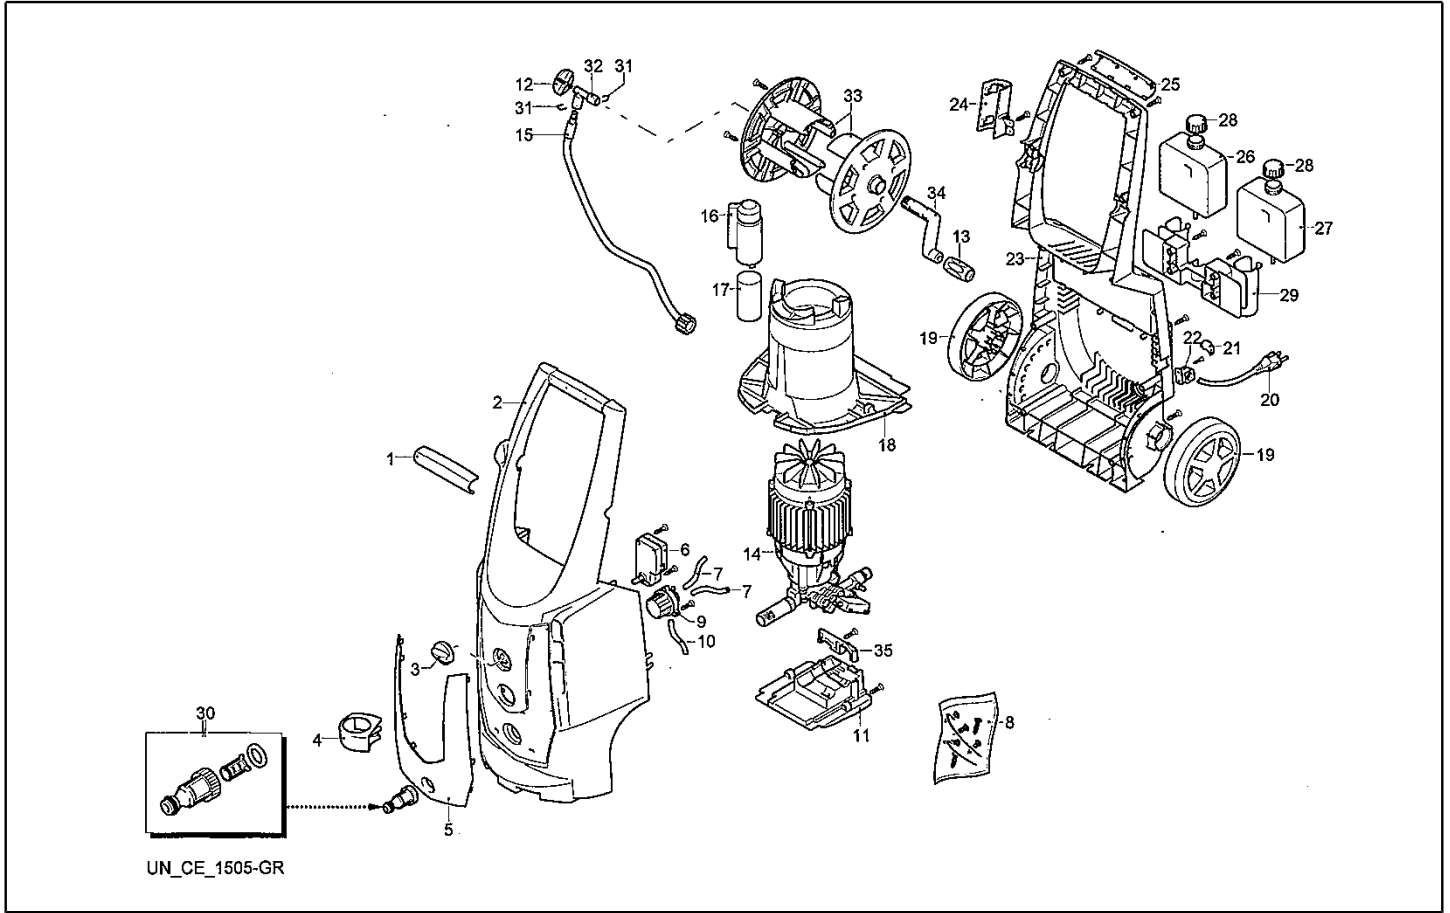

IPC

Spare parts list

Ref: IDAF94227

Model: H.P. CLEANER PW-C23P I1610A 230/50 IPC

Ref. K	Part n.	Part n. 2	Description	Quantity	Validity		Price
					From	To	
0001	MPVR40463		HANDLE PW-C23 ANT.GR.	1,00			--
0002	MPVR40508		HOOD PW-C23 BK.	1,00			--
0003	MPVR40465		SWITCH KNOB PW-C23	1,00			--
0004	MPVR40466		SUPPORT PW-C23 BK.	1,00			--
0005	MPVR40474		INSERT PW-C23 GR.368C	1,00			--
0006	MPVR40468		CONTROL BOX PW-C23	1,00			--
0007	TBBP40061		L.P. HOSE D. 7-10 PW-C23	2,00			--
0008	KTRI40222		KIT P 4- 14 SCREW PW-C23	1,00			--
0009	RCGR40007		DETERGENT TAP PW-C23 2V.	1,00			--
0010	TBBP40062		L.P. HOSE D. 7-10 PW-C23/2	1,00			--
0011	MPVR40469		SUPPORT E.PMP PW-C23	1,00		08/09/2014	--
0011	MPVR40650		SUPPORT E.PMP PW-C23	1,00	09/09/2014		--
0012	MPVR40482		CAP PW-C23 A.TB.	1,00			--
0013	MPVR40514		HANDLE PW-C23 AVTB	1,00		27/02/2014	--
0013	MPVR40637		HANDLE PW-C23 AVTB	1,00	27/02/2014		--
0014	PPEL40040		GROUP PW-C23 3000W 230/50 2P.	1,00			--
0015	TBAP40109		HOSE AVV. PW-C23	1,00			--
0016	MPVR40471		SUPPORT PW-C23	1,00			--
0017	MECO40013		CAPACITOR 40 MF	1,00			--
0018	MPVR40472		CONVEYOR PW-C23	1,00			--
0019	RTRT40028		WHEEL D.175 PW-C23	2,00			--
0020	MECB40239		CABLE PVC 3X1.5 SCH.	1,00			--
0021	MPVR40473		CAP PW-C23	1,00			--
0022	MPVR40454		CABLE CLAMP PW-C10	1,00			--
0023	MPVR40475		FRAME PW-C23 BK	1,00			--
0024	MPVR40464		SUPPORT PW-C23 SUP.	1,00			--
0025	MPVR40477		HANDLE PW-C23 PST.GR.	1,00			--
0026	MPVR40512		TANK PW-C23 DX	1,00			--
0027	MPVR40513		TANK PW-C23 SX	1,00			--
0028	MPVR40480		TANK CAP PW-C23 BK.	2,00			--
0029	MPVR40515		HANDLE PW-C23	1,00			--
0030	RCVR40103		SOCKET C10 3/4 F +FILT.	1,00			--
0031	LAFN40542		PLUG "U" AVTB-C23	1,00			--
0032	RCDS40146		CONNECTOR PW-C23	1,00			--
0032	KTRI40448		KIT PX 4- 9 ADAP. G.LINE AR	1,00	01/05/2018		--
0033	MPVR40484		DRUM PW-C23	1,00			--
0034	MPVR40460		HANDLE PW-C10	1,00			--
0035	MPVR40719		SUPPORT E.PMP PW-C23	1,00	09/09/2014		--