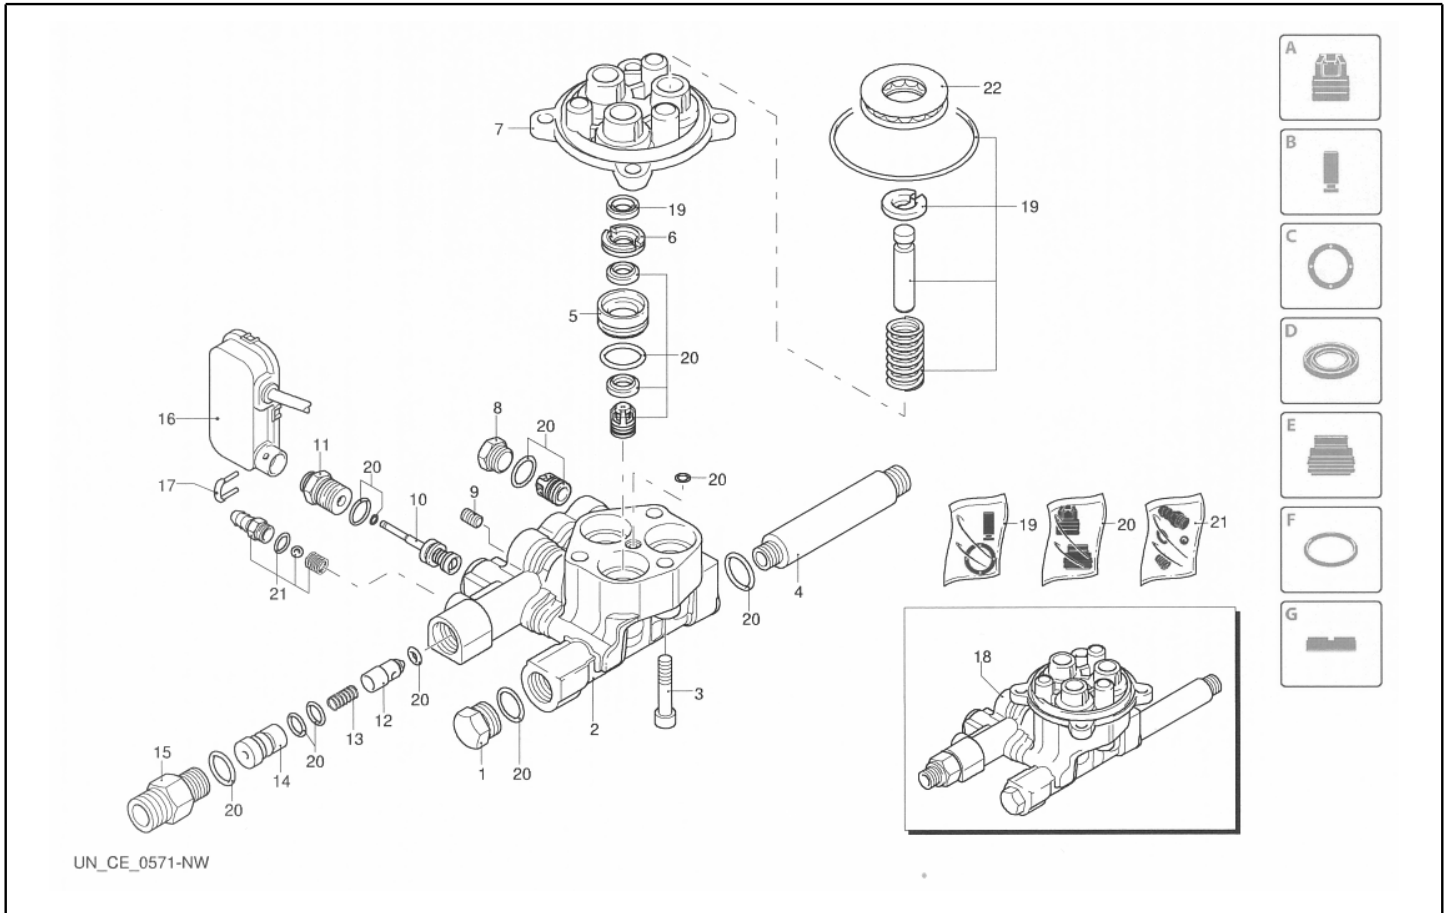

IPC

Spare parts list

Ref: IDAF94227

Model: H.P. CLEANER PW-C23P I1610A 230/50 IPC

Ref. K	Part n.	Part n. 2	Description	Quantity	Validity		Price
					From	To	
0001	MPVR40463		HANDLE PW-C23 ANT.GR.	1,00			--
0002	MPVR40508		HOOD PW-C23 BK.	1,00			--
0003	MPVR40465		SWITCH KNOB PW-C23	1,00			--
0004	MPVR40466		SUPPORT PW-C23 BK.	1,00			--
0005	MPVR40474		INSERT PW-C23 GR.368C	1,00			--
0006	MPVR40468		CONTROL BOX PW-C23	1,00			--
0007	TBBP40061		L.P. HOSE D. 7-10 PW-C23	2,00			--
0008	KTRI40222		KIT P 4- 14 SCREW PW-C23	1,00			--
0009	RCGR40007		DETERGENT TAP PW-C23 2V.	1,00			--
0010	TBBP40062		L.P. HOSE D. 7-10 PW-C23/2	1,00			--
0011	MPVR40469		SUPPORT E.PMP PW-C23	1,00		08/09/2014	--
0011	MPVR40650		SUPPORT E.PMP PW-C23	1,00	09/09/2014		--
0012	MPVR40482		CAP PW-C23 A.TB.	1,00			--
0013	MPVR40514		HANDLE PW-C23 AVTB	1,00		27/02/2014	--
0013	MPVR40637		HANDLE PW-C23 AVTB	1,00	27/02/2014		--
0014	PPEL40040		GROUP PW-C23 3000W 230/50 2P.	1,00			--
0015	TBAP40109		HOSE AVV. PW-C23	1,00			--
0016	MPVR40471		SUPPORT PW-C23	1,00			--
0017	MECO40013		CAPACITOR 40 MF	1,00			--
0018	MPVR40472		CONVEYOR PW-C23	1,00			--
0019	RTRT40028		WHEEL D.175 PW-C23	2,00			--
0020	MECB40239		CABLE PVC 3X1.5 SCH.	1,00			--
0021	MPVR40473		CAP PW-C23	1,00			--
0022	MPVR40454		CABLE CLAMP PW-C10	1,00			--
0023	MPVR40475		FRAME PW-C23 BK	1,00			--
0024	MPVR40464		SUPPORT PW-C23 SUP.	1,00			--
0025	MPVR40477		HANDLE PW-C23 PST.GR.	1,00			--
0026	MPVR40512		TANK PW-C23 DX	1,00			--
0027	MPVR40513		TANK PW-C23 SX	1,00			--
0028	MPVR40480		TANK CAP PW-C23 BK.	2,00			--
0029	MPVR40515		HANDLE PW-C23	1,00			--
0030	RCVR40103		SOCKET C10 3/4 F +FILT.	1,00			--
0031	LAFN40542		PLUG "U" AVTB-C23	1,00			--
0032	RCDS40146		CONNECTOR PW-C23	1,00			--
0032	KTRI40448		KIT PX 4- 9 ADAP. G.LINE AR	1,00	01/05/2018		--
0033	MPVR40484		DRUM PW-C23	1,00			--
0034	MPVR40460		HANDLE PW-C10	1,00			--
0035	MPVR40719		SUPPORT E.PMP PW-C23	1,00	09/09/2014		--