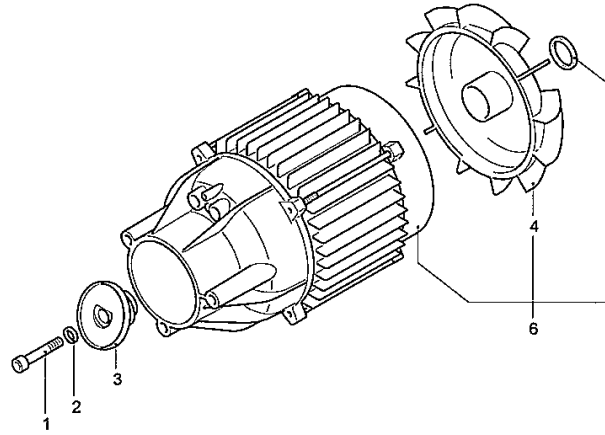

UN_CE_1543-KR

Ref. K	Part n.	Part n. 2	Description	Quantity	Validity		Price
					From	To	
0001	VTVT06237		SCREW TCEI 6X20 UNI5931	1,00			--
0002	VTRS40018		WASHER D. 6 X10 GROWER	1,00			--
0003	PVVR40361		CAP G161	1,00			--
0004	VEVR40011		IMPELLER C23	1,00			--
0005	VTVR40046		RING C23	1,00			--
0006	MOMO40034		1PH MOTOR ARC23 W 2500 230-50 AR	1,00			--
0007	KTRI40296		KIT P 15-43056 BEARING AR	1,00	20/10/2014		--