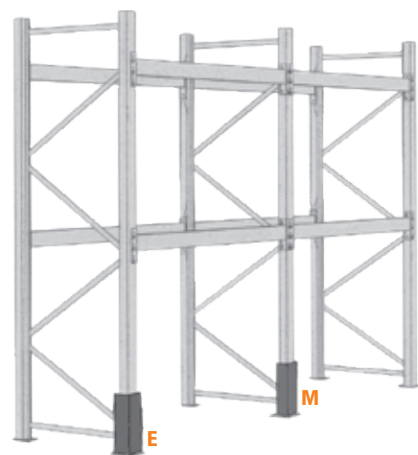

Anfahrerschutz Eck/Mitte

Anfahrerschutz Eck/Mitte
gelb lackiert

H	50 mm	50 mm
Preis Art-Nr.	99.- A50	99.- E50