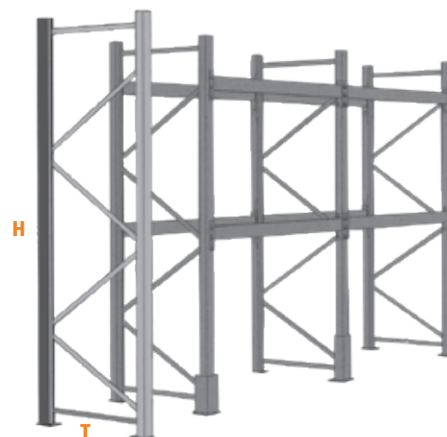

Palettenregale

Palettenregale

Regalrahmen, Traverse, Eck- und Anfahrerschutz

Regalrahmen

Regalrahmen verzinkt
2 Pfeiler, 2 Stahlfüsse

H	T	800 mm	1000 mm
2025 mm	Preis Art-Nr.	239.- RR2025800	100.- RR20251000
3525 mm	Preis Art-Nr.	289.- RR3525800	166.- RR35251000
4500 mm	Preis Art-Nr.	390.- RR4500800	206.- RR45001000
5550 mm	Preis Art-Nr.	467.- RR5550800	248.- RR55501000
6525 mm	Preis Art-Nr.	491.- RR6525800	299.- RR65251000