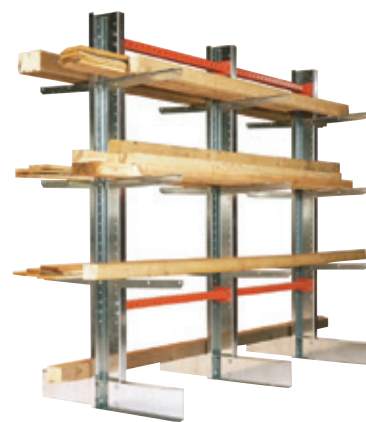

Kragarmregal SC2, 2-seitig

Tragkraft:

Regalständer 680 kg, Tragarm 170 kg

L	H	2000 mm
2214 mm	Preis Art-Nr.	1090.- SC2-20002214-DS
2714 mm	Preis Art-Nr.	1190.- SC2-20002714-DS

Kragarm-Anbauregal SC2, 2-seitig

4 Ebenen

Tragkraft: Tragarm 170 kg

L	H	2000 mm
1053 mm	Preis Art-Nr.	310.- SC2-20001053-DS
1303 mm	Preis Art-Nr.	350.- SC2-20001303-DS

Kragarmregal SL, 1-seitig

Tragkraft:

Regalständer 1500 kg, Tragarm 300 kg

L	H	2432 mm
2180 mm	Preis Art-Nr.	1150.- SL-24322180-ES