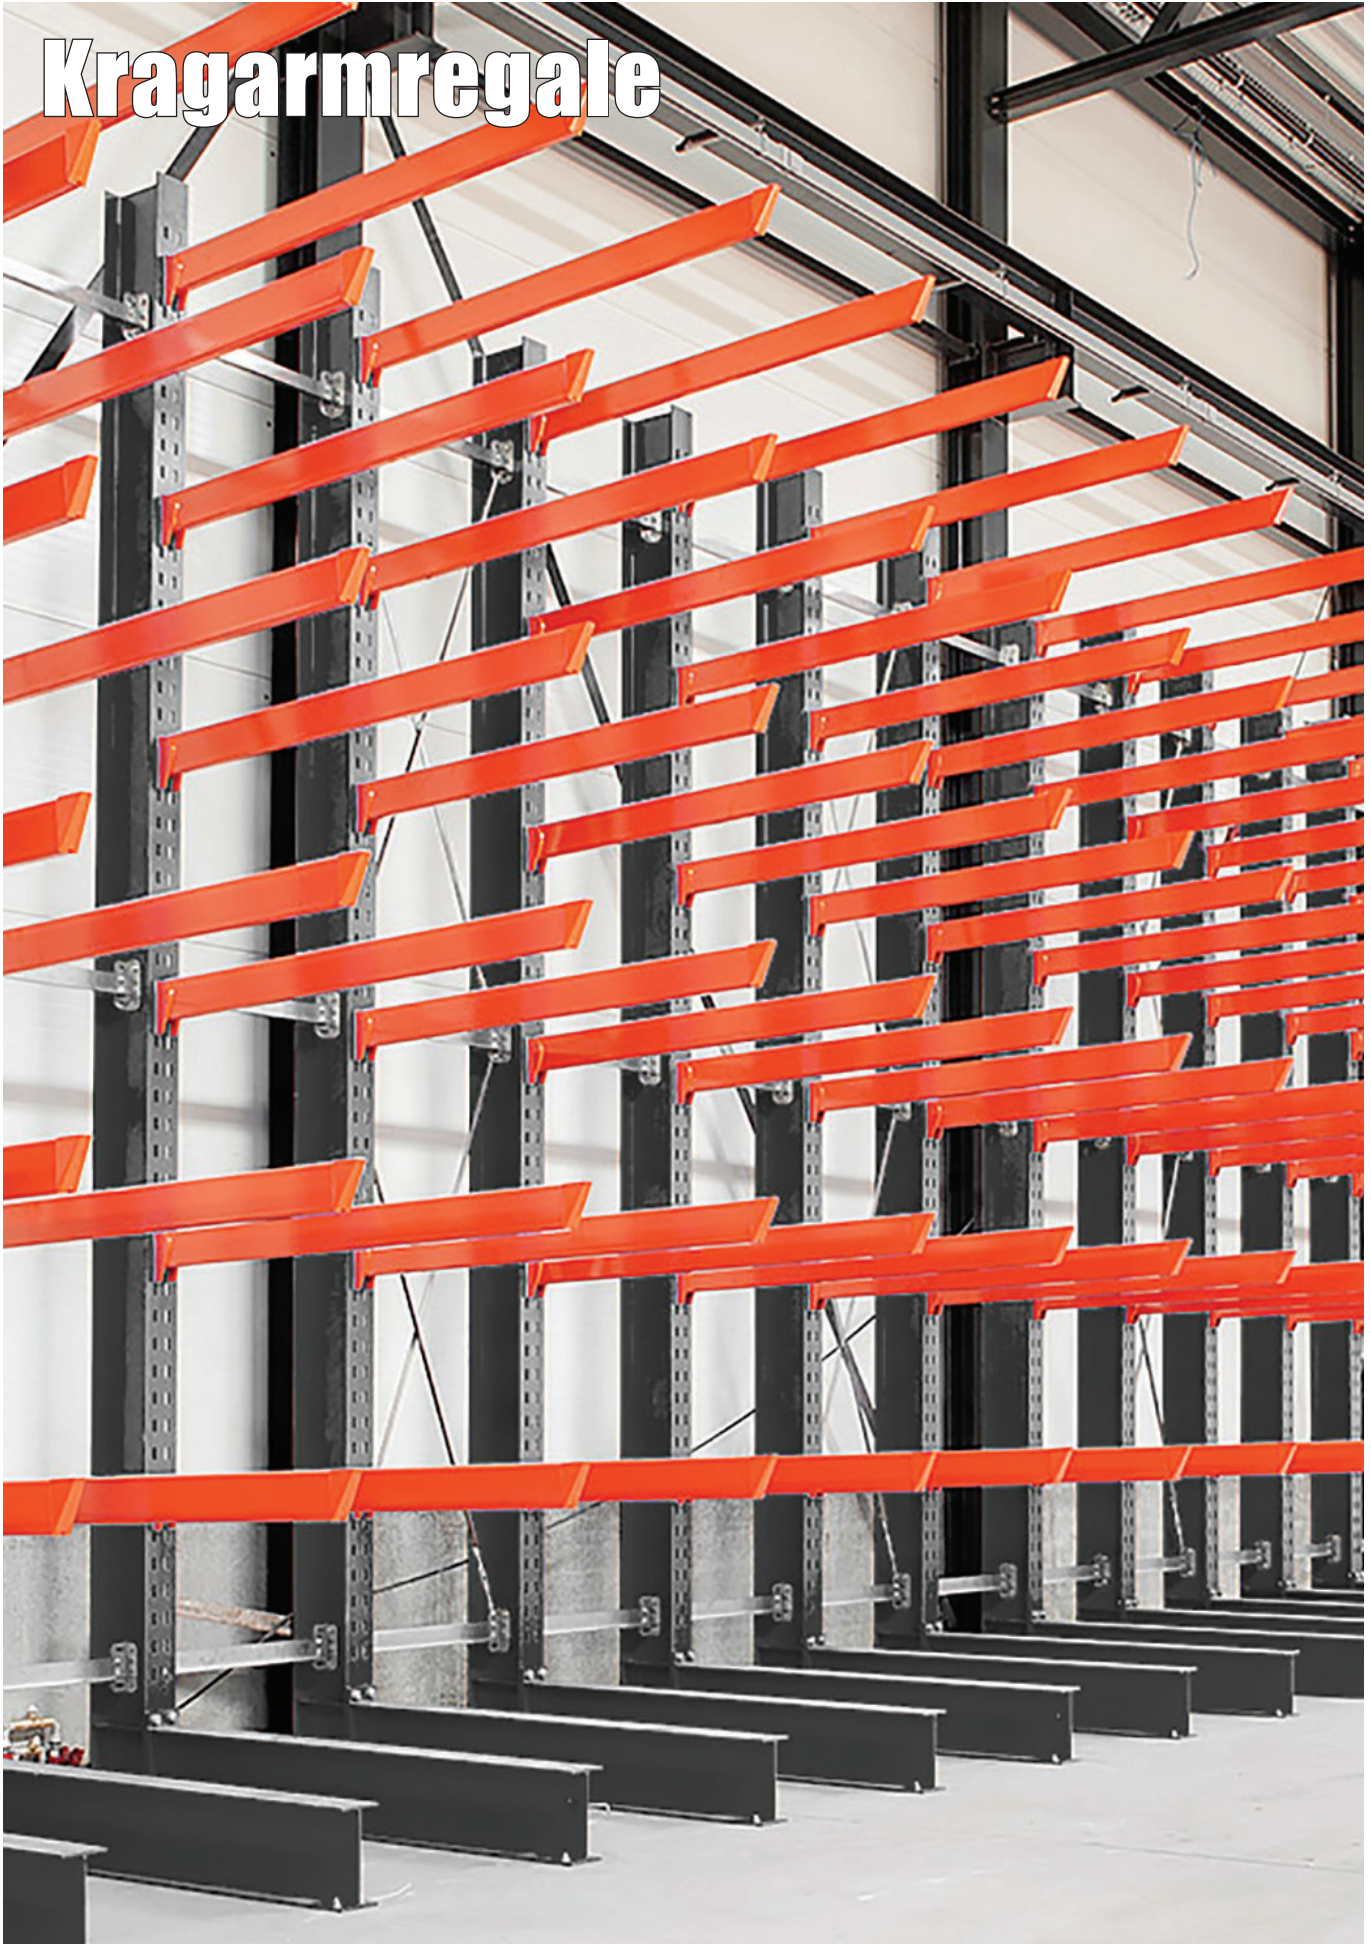

Kragarmregale