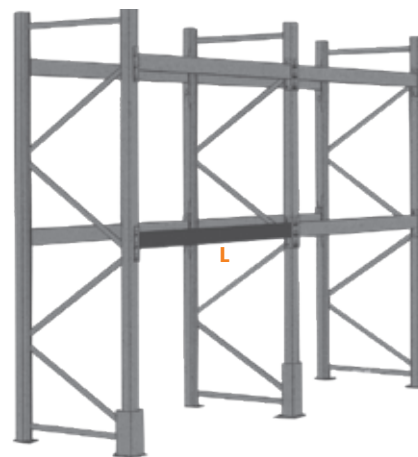

Traverse

Traverse
gelb lackiert/Stück

L	1800 mm	2700 mm	3600 mm
Preis Art-Nr.	65.- T1800100	73.- T2700150	150.- T3600100
Tragkraft	3000 kg	3430 kg	2270 kg