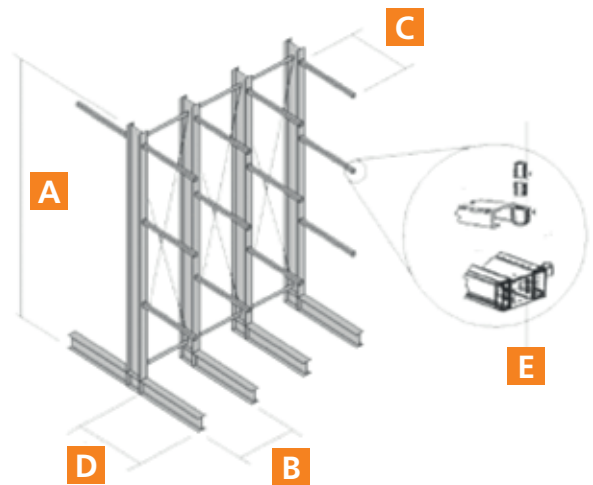

Anfrage Kragarmregale

Anzahl Regale	Regal einseitig	
	Regal doppelseitig	

A	Höhe					
Ständer	gelb RAL 1004	rot RAL 2002	blau RAL 5015	grau RAL 731	feuerverzinkt	

B	Feldbreite/Achsabstand					
	Anzahl Felder					

C	Armlänge					Armbelastung		
Kragarm	gelb RAL 1004	rot RAL 2002	blau RAL 5015	grau RAL 731				

D	Fusslänge		
	Anzahl Ebenen		

E	Rohrhülsen mit Ladungshalter		
	Höhe der Rohrhülse		

Bitte senden Sie uns ein unverbindliches Angebot

Firmenbezeichnung: _____

Strasse: _____ PLZ/Ort: _____

Telefon-Nr.: _____

Fax-Nr.: _____

E-Mail: _____

Datum: _____

Sonstige(s) Produkt(e): _____